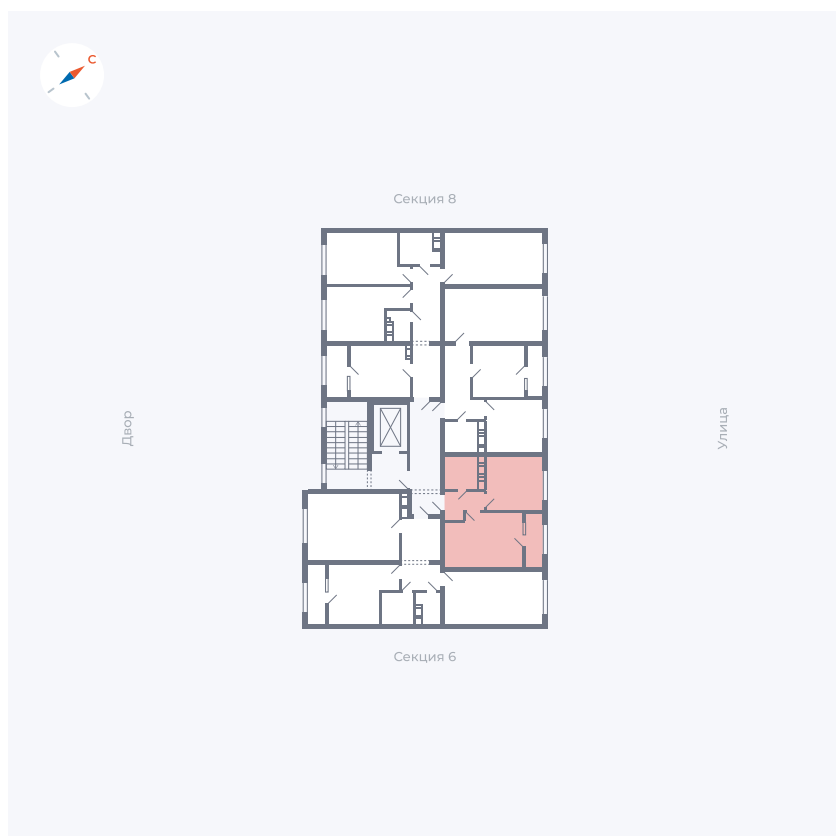

# Квартира 261

Квартал 42 / Дом 3 / Секция 7 / Этаж 9

Комнат	1
Площадь	33.09 м <sup>2</sup>
Срок сдачи	II кв. 2026
Вид из окна	Улица

## На этаже