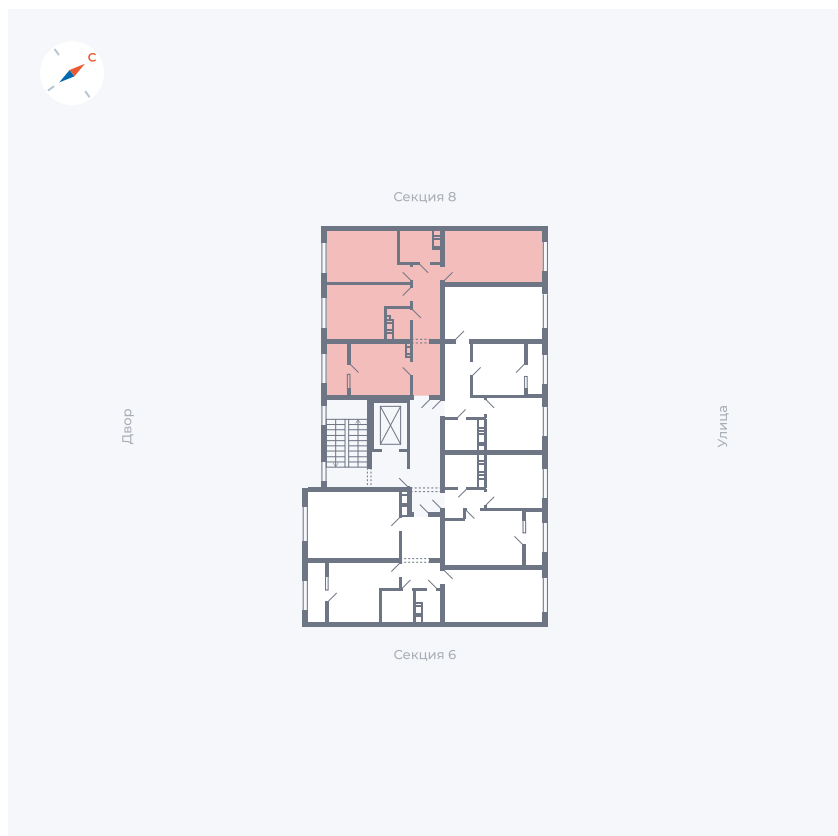

На этаже

Для заметок

Дата генерации: 02.11.2025