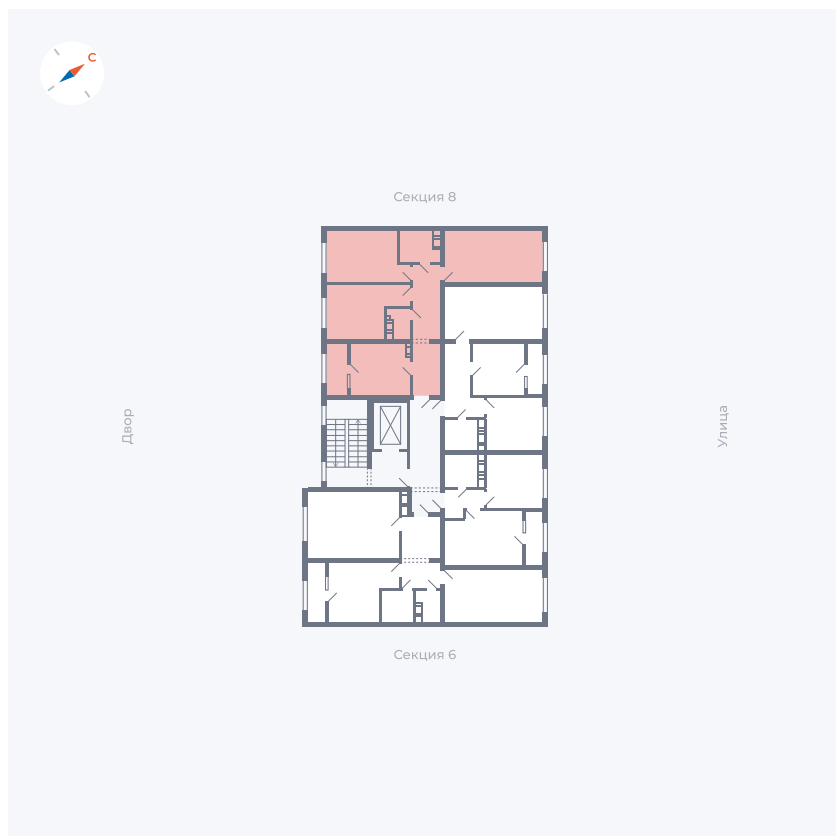

На этаже

Для заметок

Дата генерации: 23.02.2025