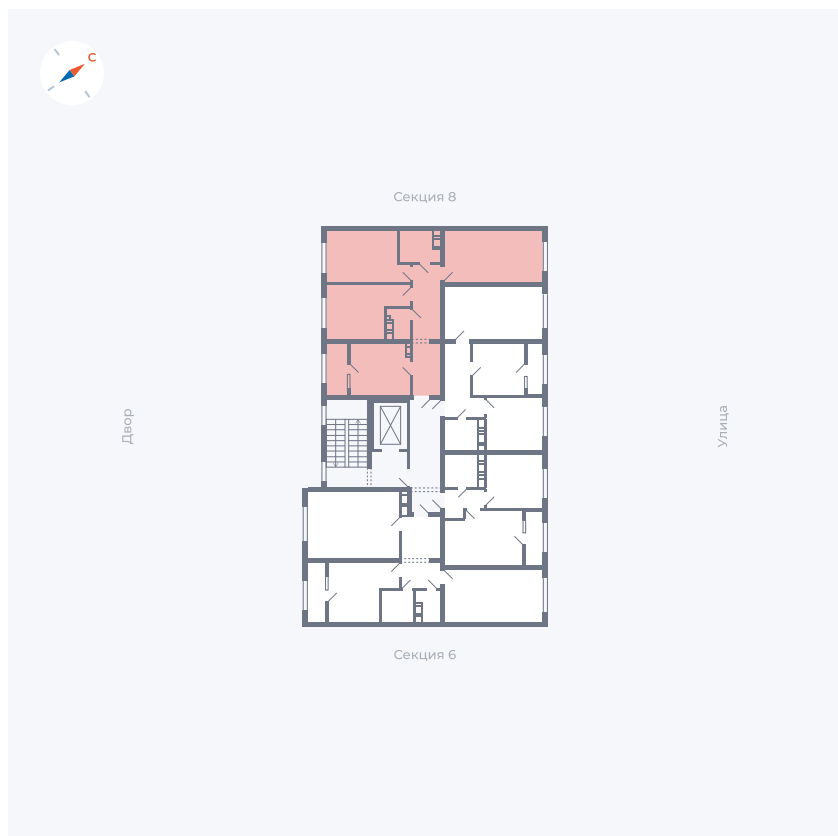

На этаже

Для заметок

Дата генерации: 01.01.2026