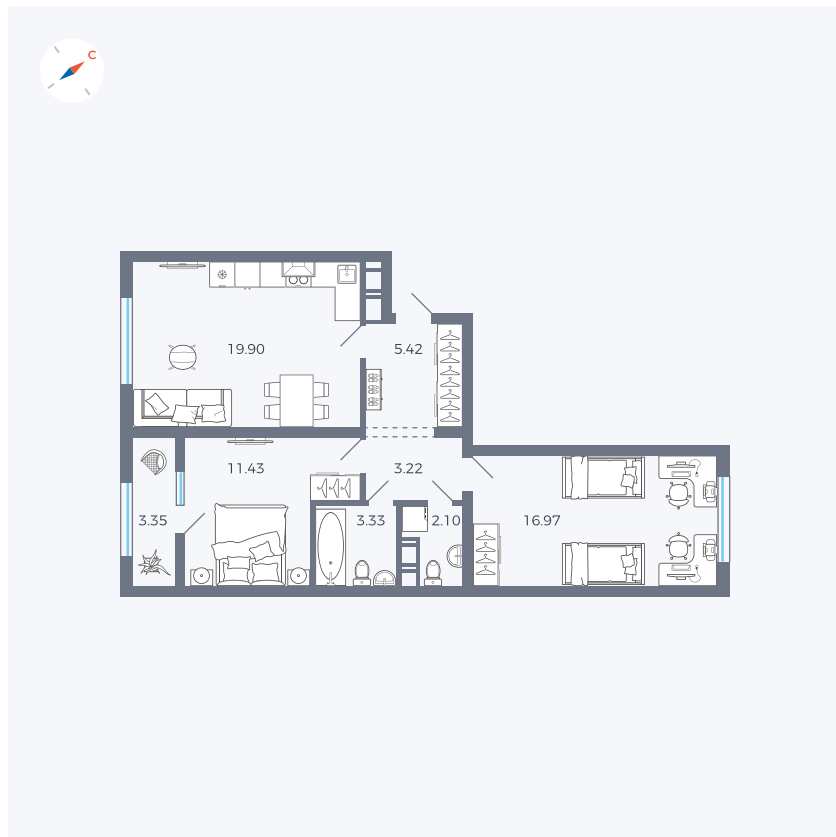

Планировка Тип 259

Квартира 258

Квартал 42 / Дом 3 / Секция 7 / Этаж 8

Комнат	2
Площадь	65.72 м ²
Срок сдачи	II кв. 2026
Вид из окна	

Отделка

Цена: **0 ₪**

Вы можете забронировать эту квартиру, или получить консультацию позвонив по номеру