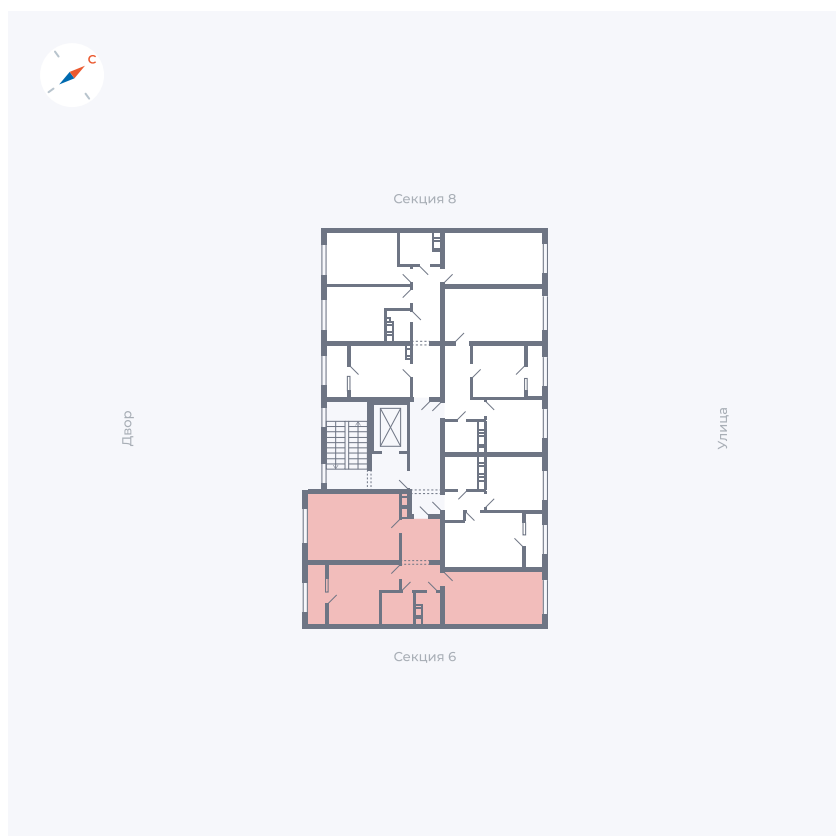

На этаже

Для заметок

Дата генерации: 10.04.2025