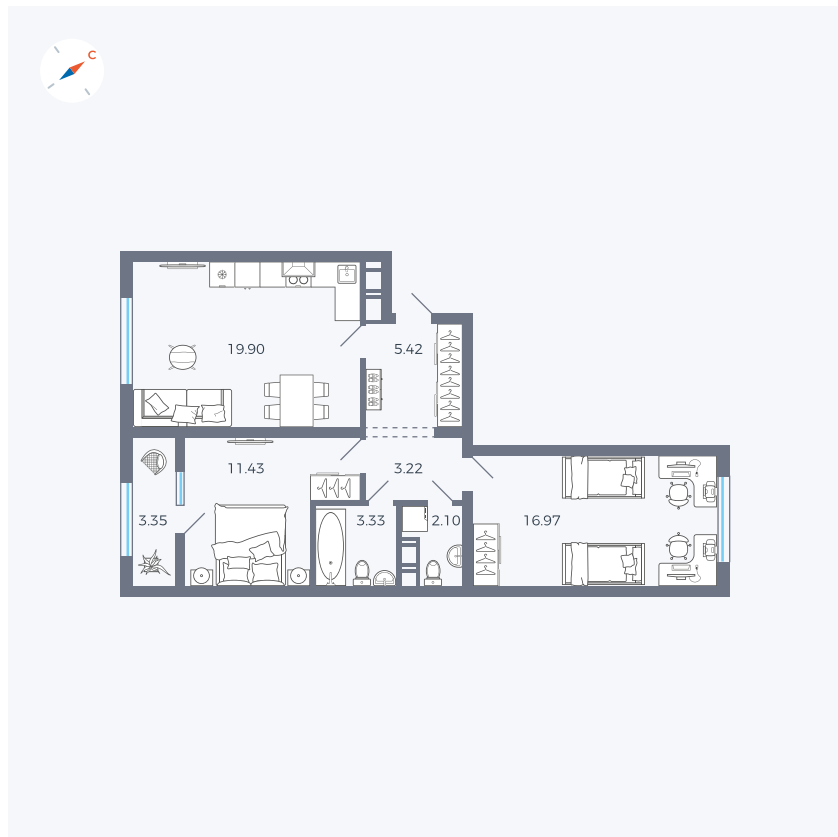

Планировка Тип 259

Квартира 258

Квартал 42 / Дом 3 / Секция 7 / Этаж 8

Комнат 2

Площадь 65.72 м²

Срок сдачи II кв. 2026

Вид из окна

Отделка