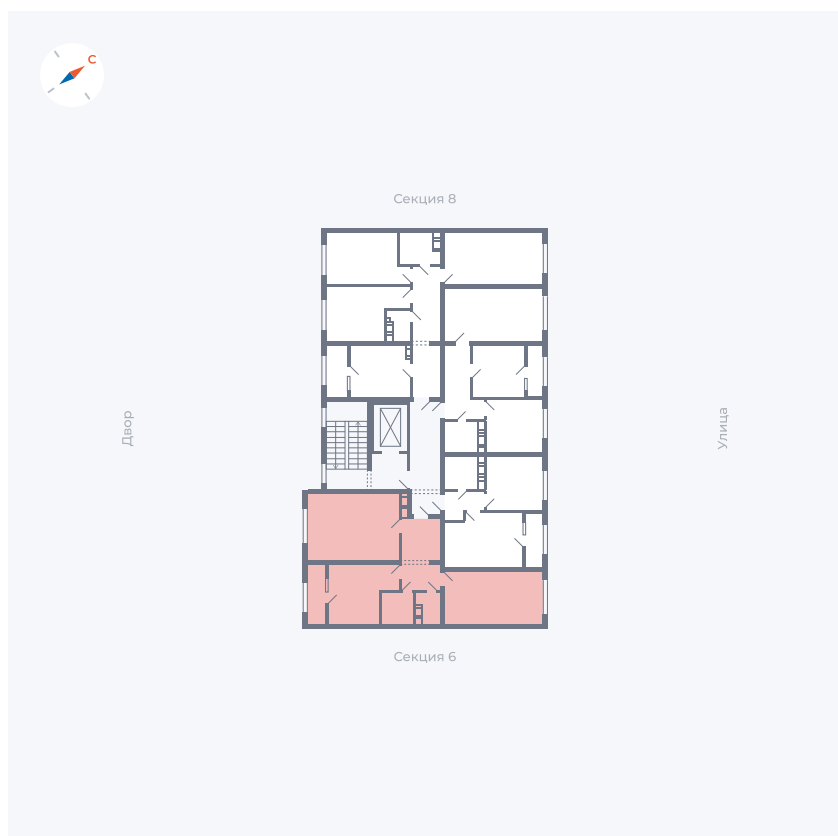

На этаже

Для заметок

Дата генерации: 10.04.2025