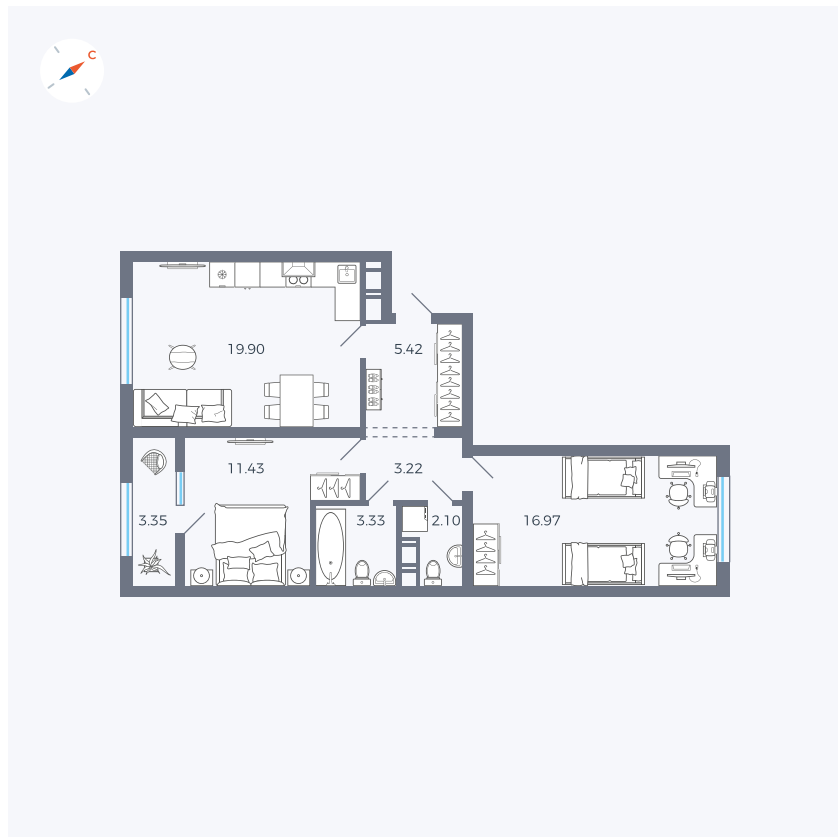

Планировка Тип 259

# Квартира 258

Квартал 42 / Дом 3 / Секция 7 / Этаж 8

Комнат ..... 2

Площадь ..... 65.72 м<sup>2</sup>

Срок сдачи ..... II кв. 2026

Вид из окна .....