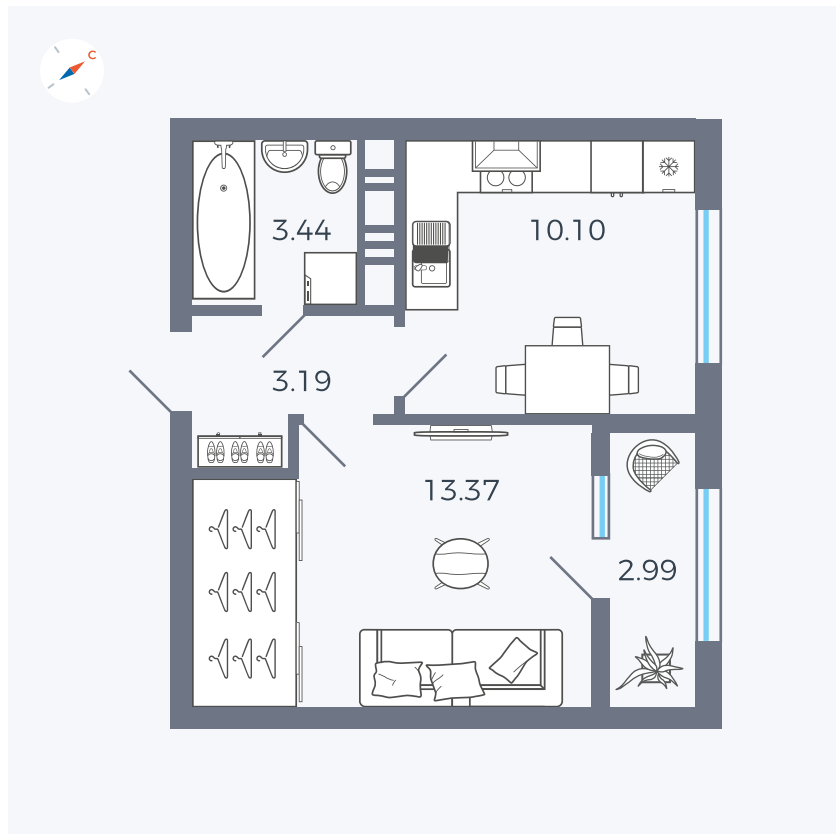

Планировка Тип 134

Квартира 257

Квартал 42 / Дом 3 / Секция 7 / Этаж 8

Комнат	1
Площадь	33.09 м ²
Срок сдачи	II кв. 2026
Вид из окна	Улица

Отделка

Цена:

0 ₽

Вы можете забронировать эту квартиру, или получить консультацию позвонив по номеру