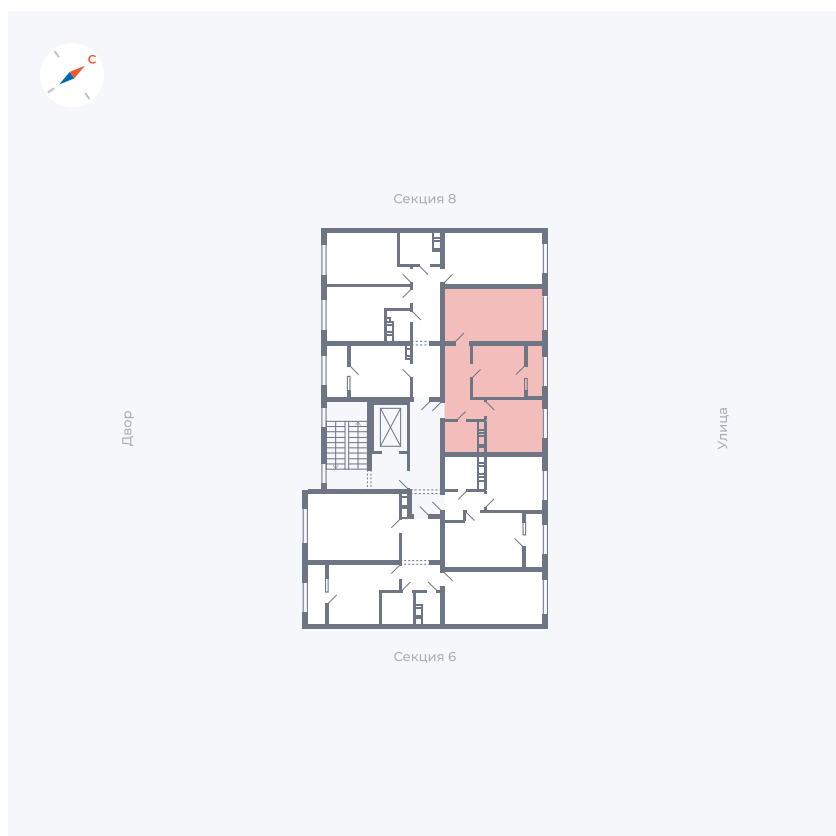

На этаже

Для заметок

Дата генерации: 04.04.2025