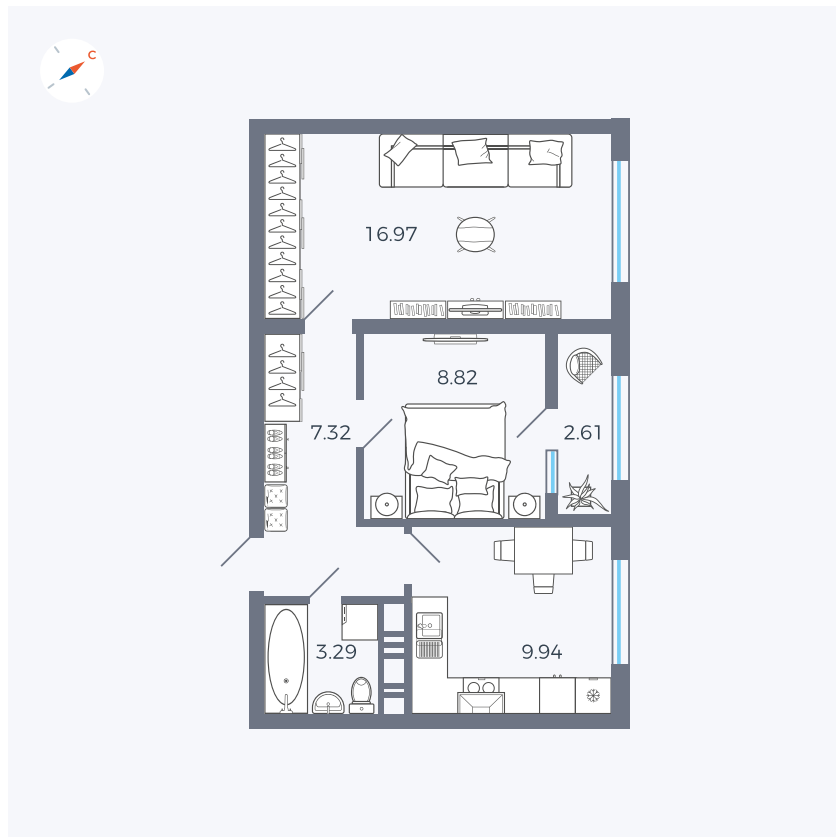

Планировка Тип 251з

Квартира 256

Квартал 42 / Дом 3 / Секция 7 / Этаж 8

Комнат	2
Площадь	48.95 м ²
Срок сдачи	II кв. 2026
Вид из окна	Улица

Отделка

Цена: **0 Р**

Вы можете забронировать эту квартиру, или получить консультацию позвонив по номеру