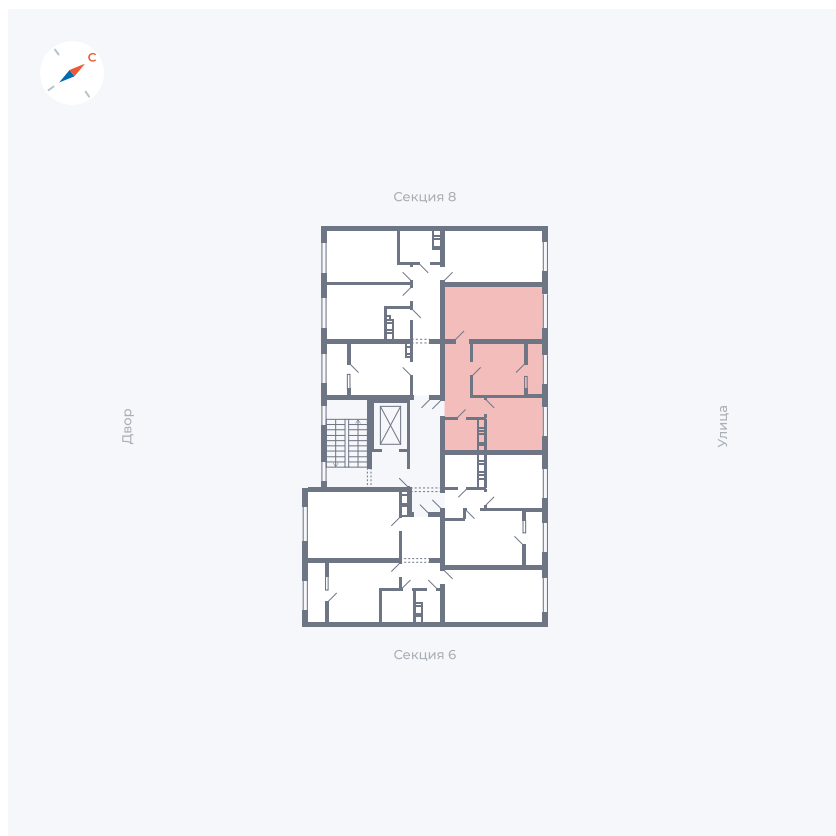

На этаже

Для заметок

Дата генерации: 27.04.2025