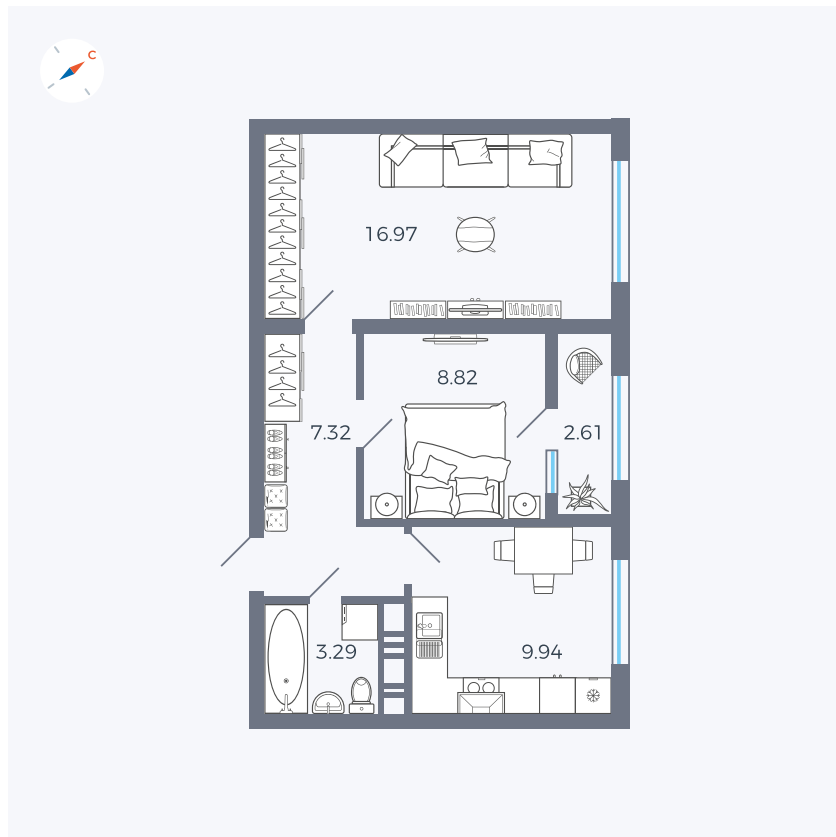

# Квартира 256

Квартал 42 / Дом 3 / Секция 7 / Этаж 8

Комнат	2
Площадь	48.95 м <sup>2</sup>
Срок сдачи	II кв. 2026
Вид из окна	Улица