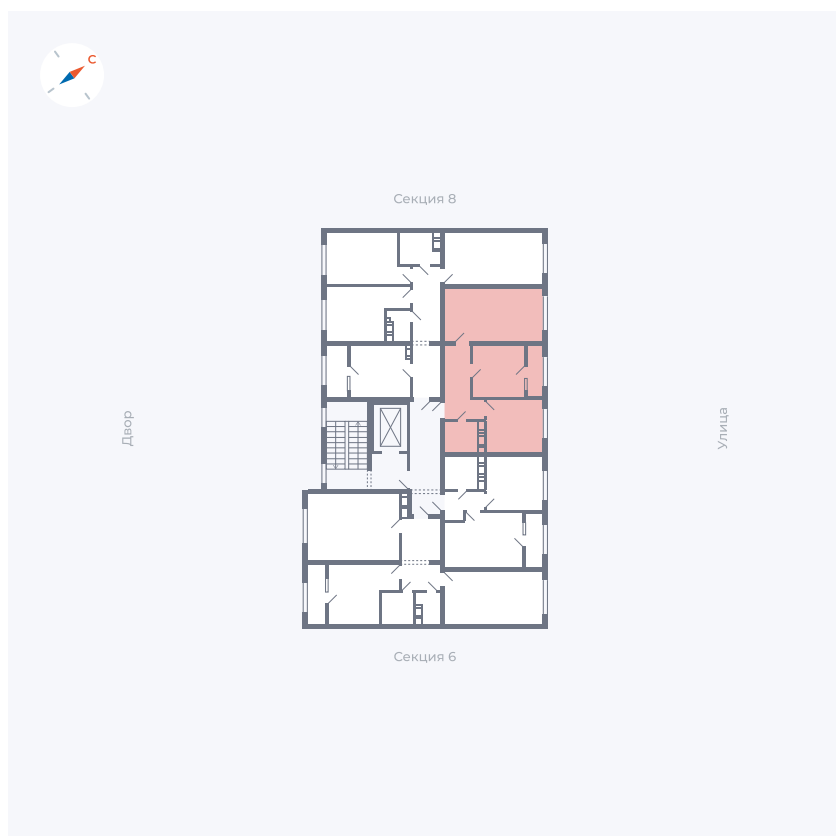

# Квартира 256

Квартал 42 / Дом 3 / Секция 7 / Этаж 8

Комнат	2
Площадь	48.95 м <sup>2</sup>
Срок сдачи	II кв. 2026
Вид из окна	Улица

## На этаже