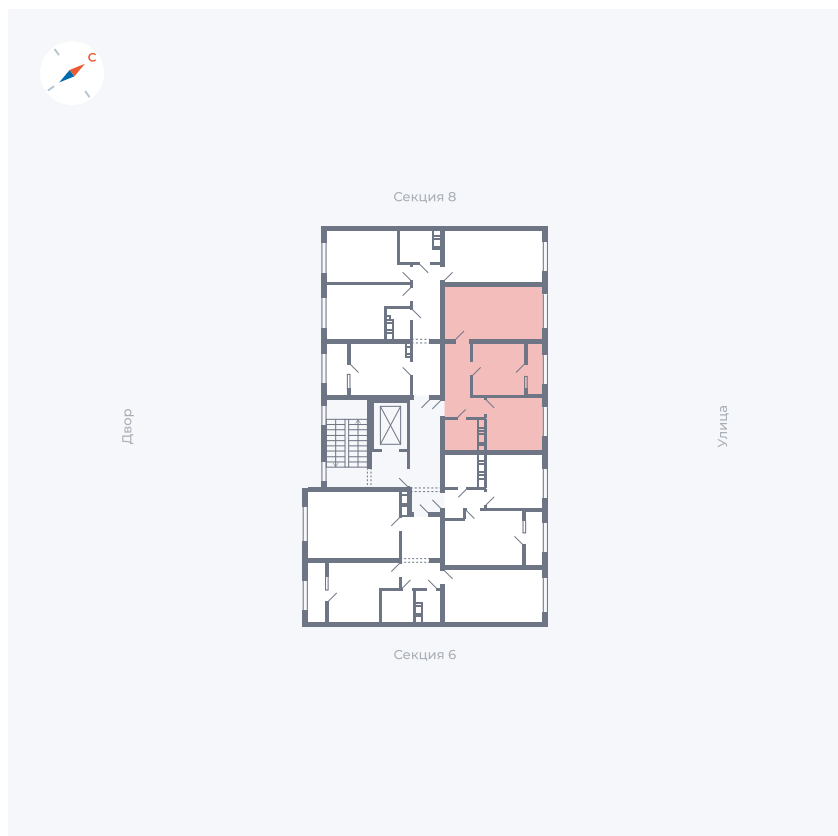

На этаже

Для заметок

Дата генерации: 27.04.2025