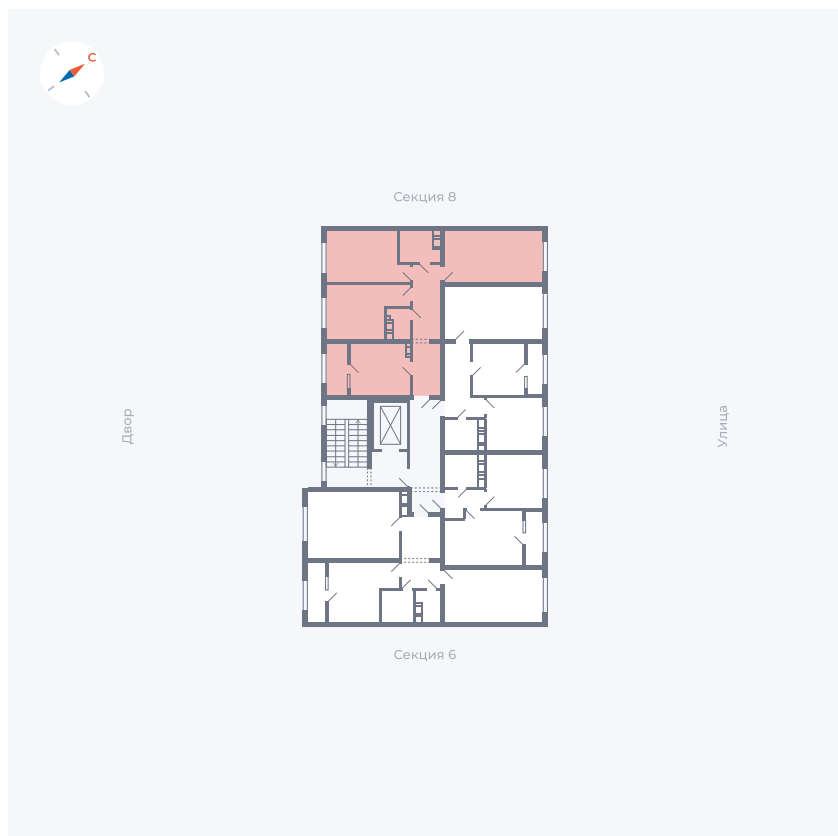

На этаже

Для заметок

Дата генерации: 10.06.2026