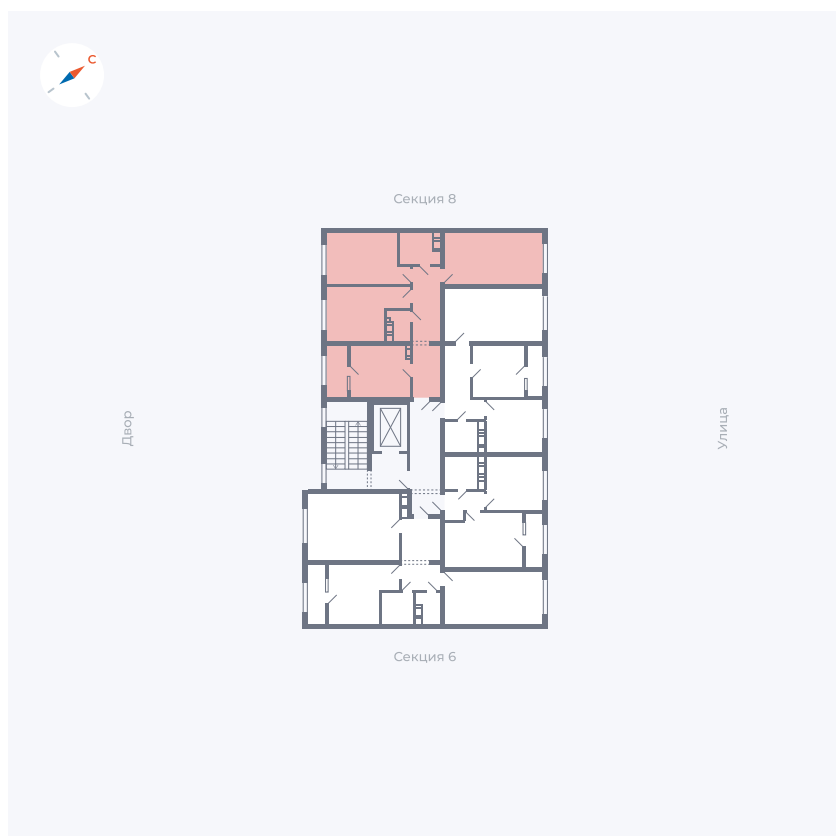

На этаже

Для заметок

Дата генерации: 07.04.2026