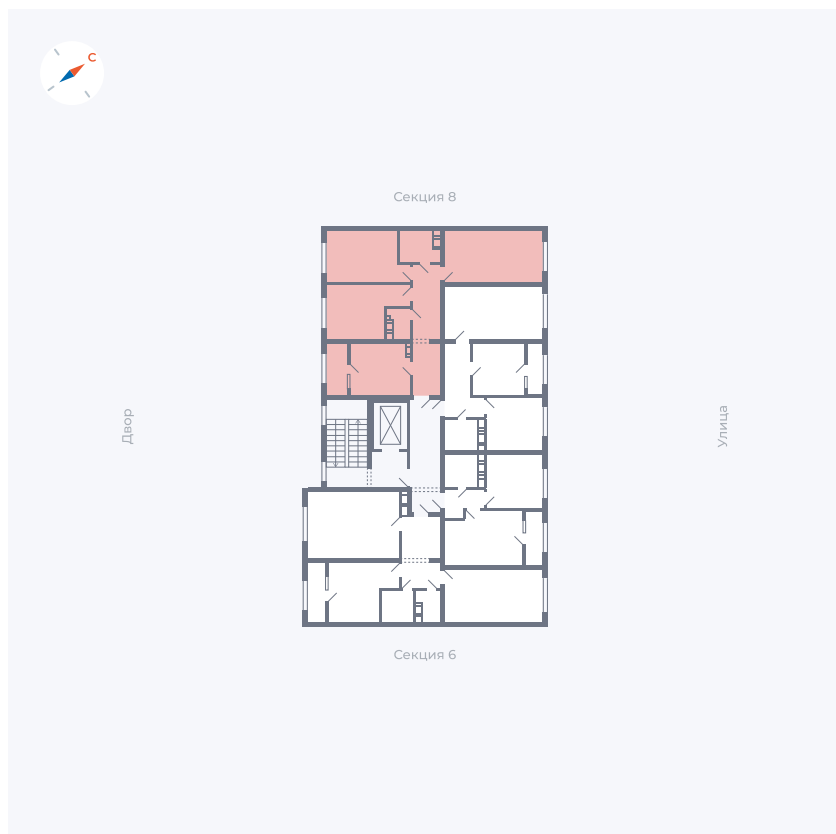

На этаже

Для заметок

Дата генерации: 23.02.2025