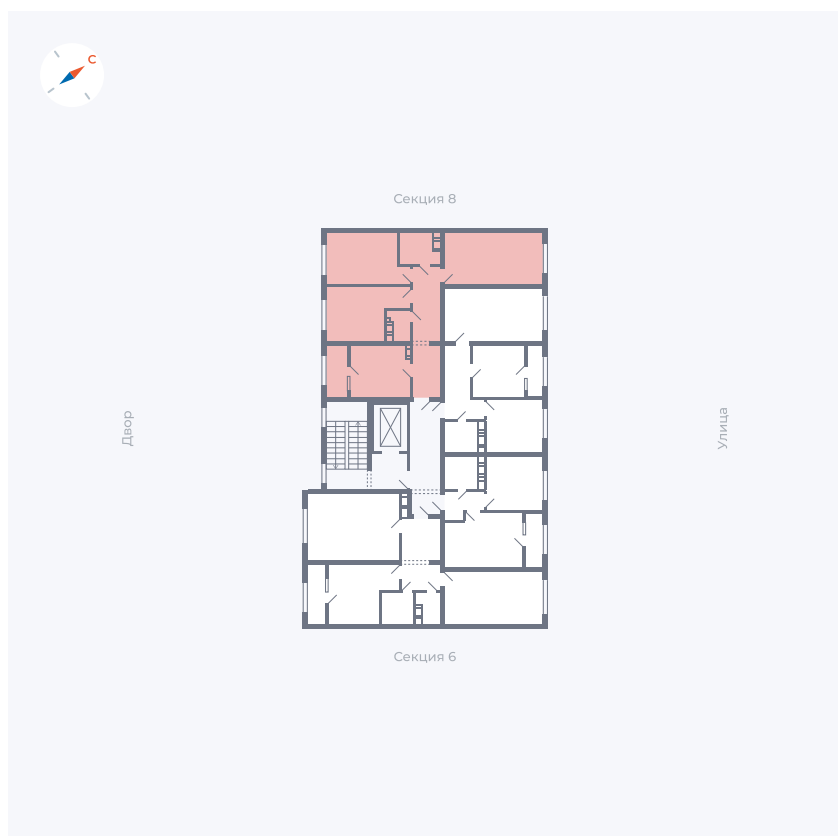

На этаже

Для заметок

Дата генерации: 27.04.2026