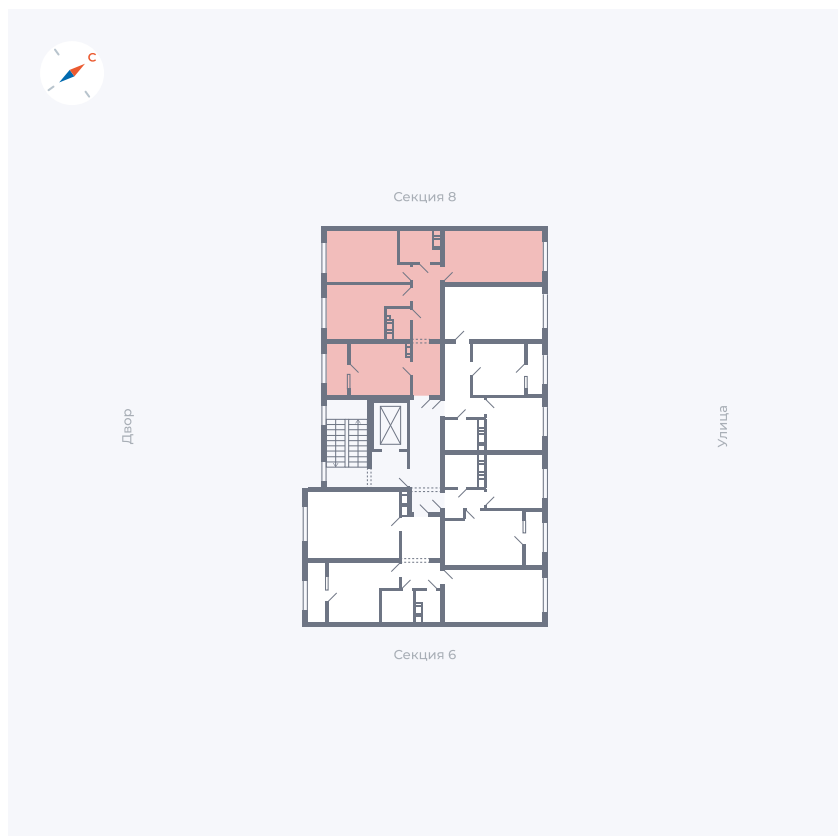

На этаже

Для заметок

Дата генерации: 21.05.2026