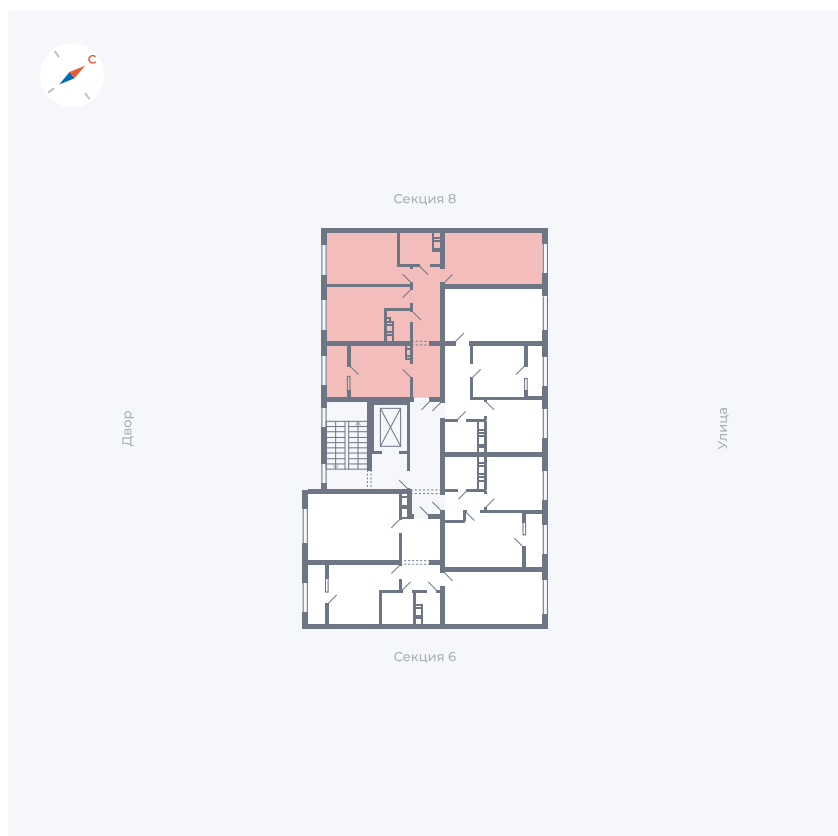

На этаже

Для заметок

Дата генерации: 10.06.2026