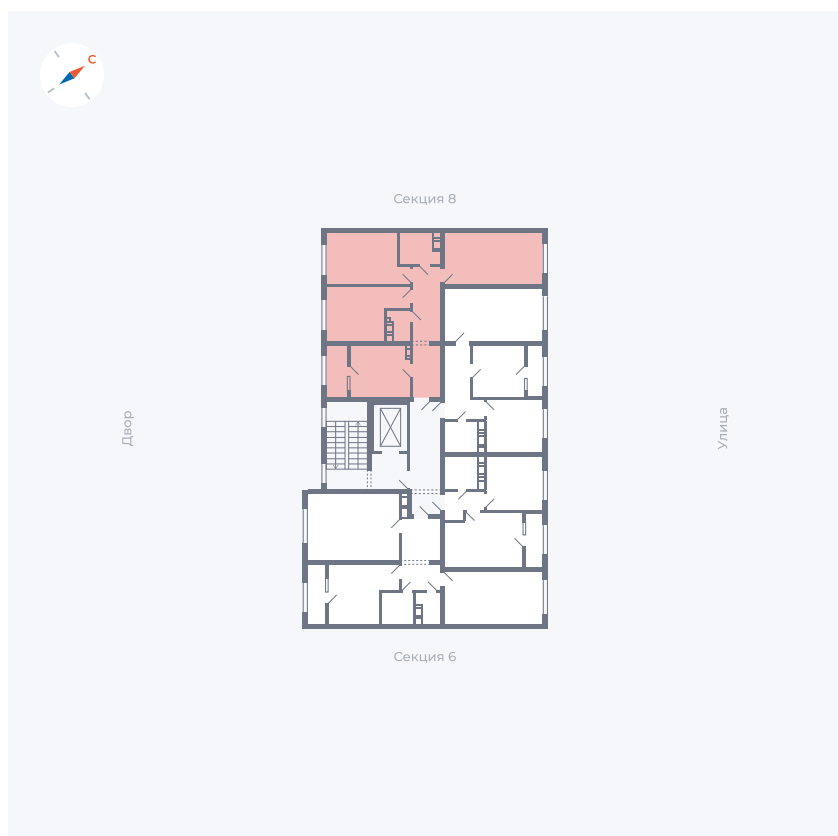

На этаже

Для заметок

Дата генерации: 23.02.2025