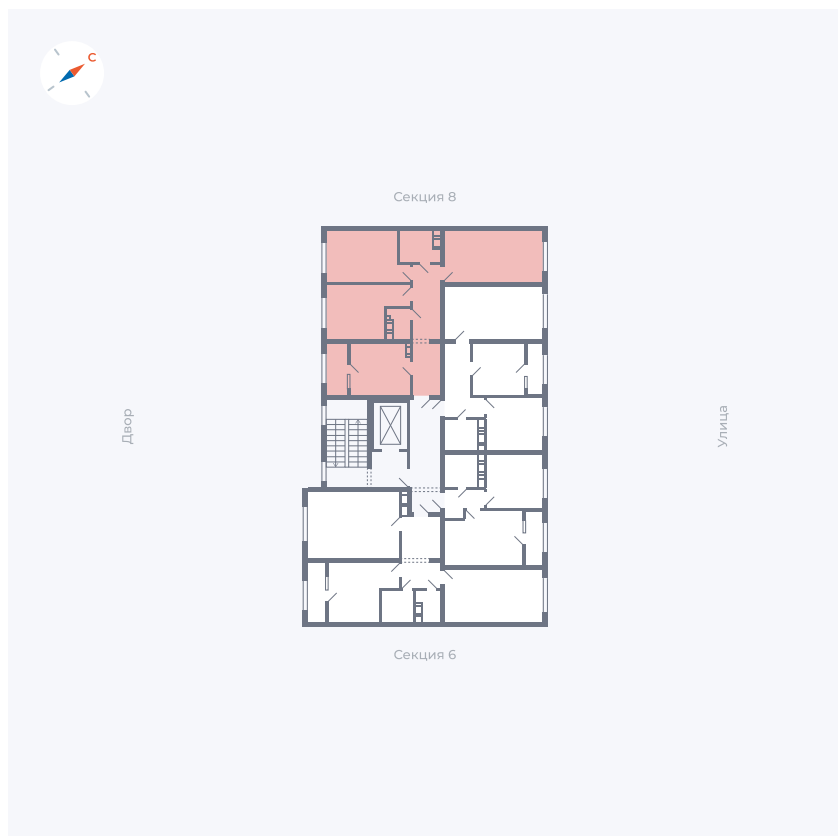

На этаже

Для заметок

Дата генерации: 10.04.2025