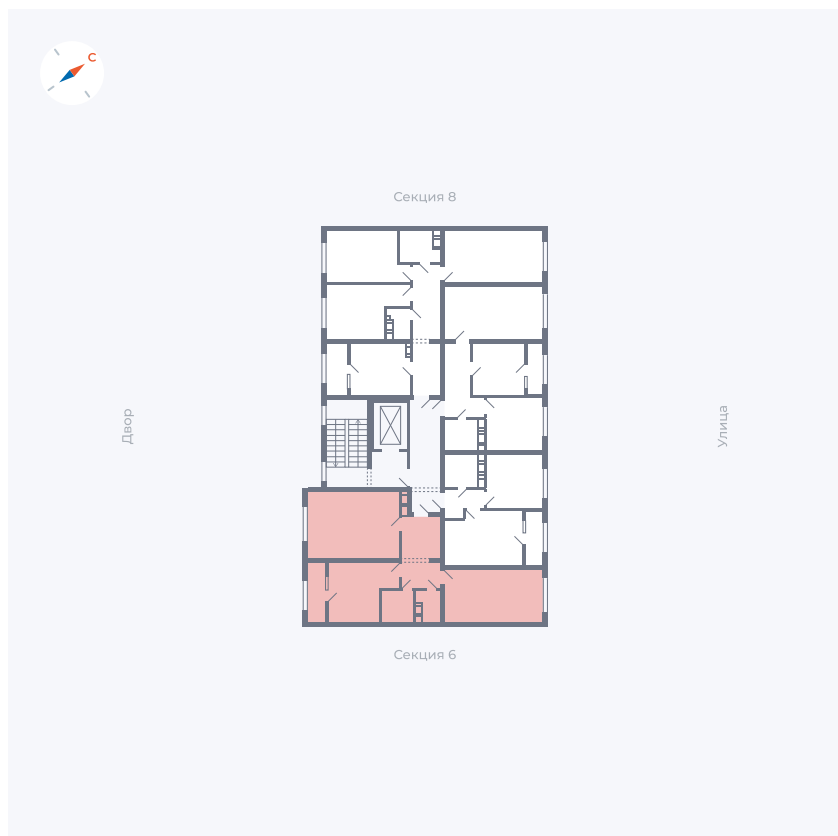

На этаже

Для заметок

Дата генерации: 23.02.2025