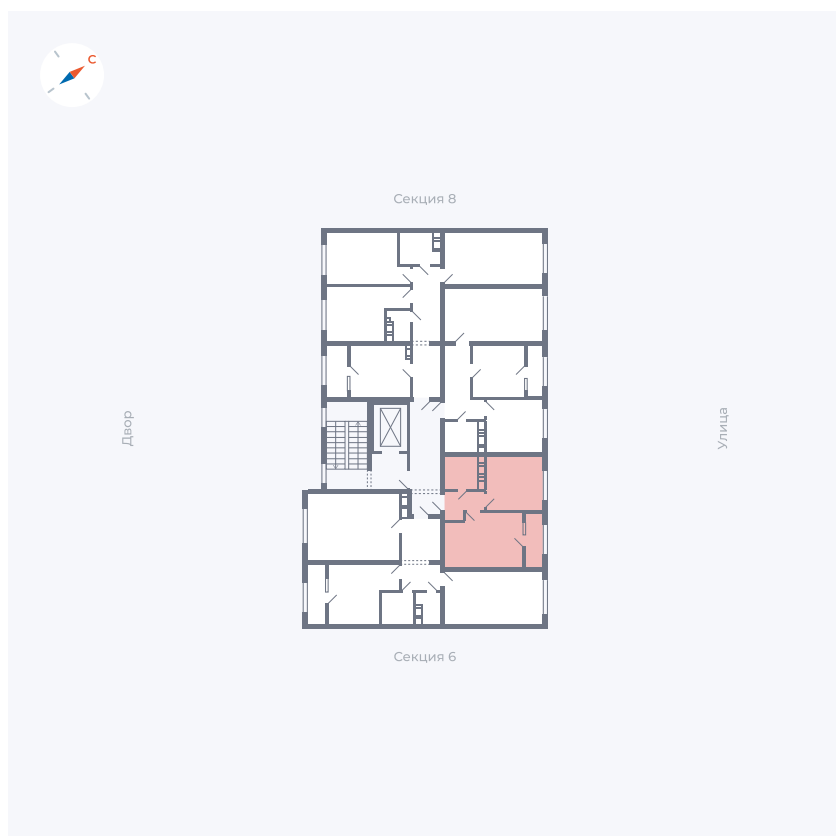

На этаже

Для заметок

Дата генерации: 04.04.2025