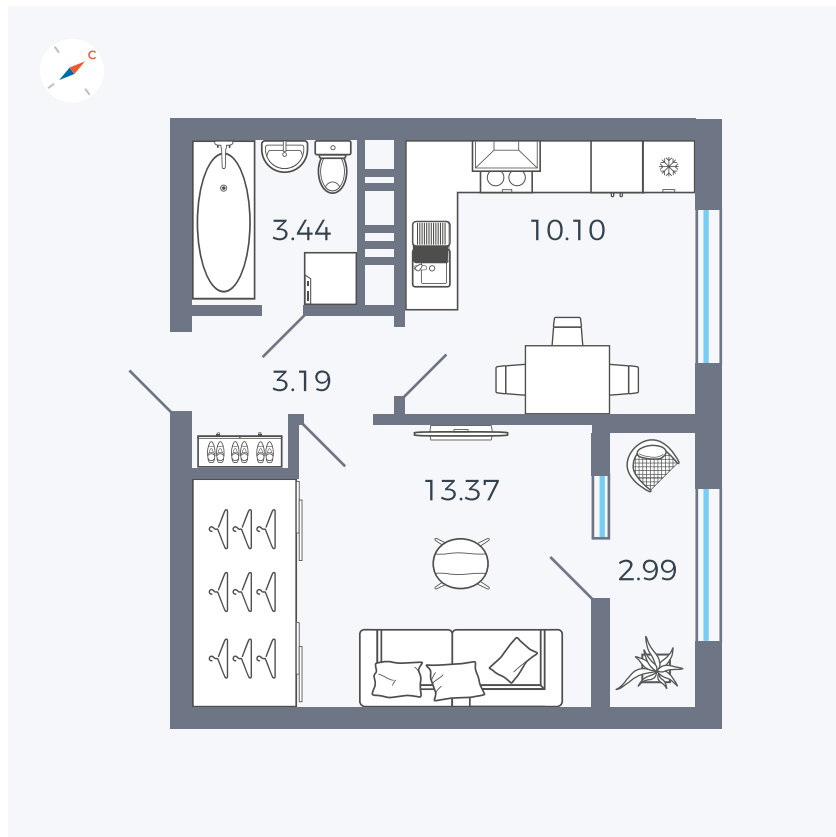

Планировка Тип 134

# Квартира 253

Квартал 42 / Дом 3 / Секция 7 / Этаж 7

Комнат	1
Площадь	33.09 м <sup>2</sup>
Срок сдачи	II кв. 2026
Вид из окна	Улица