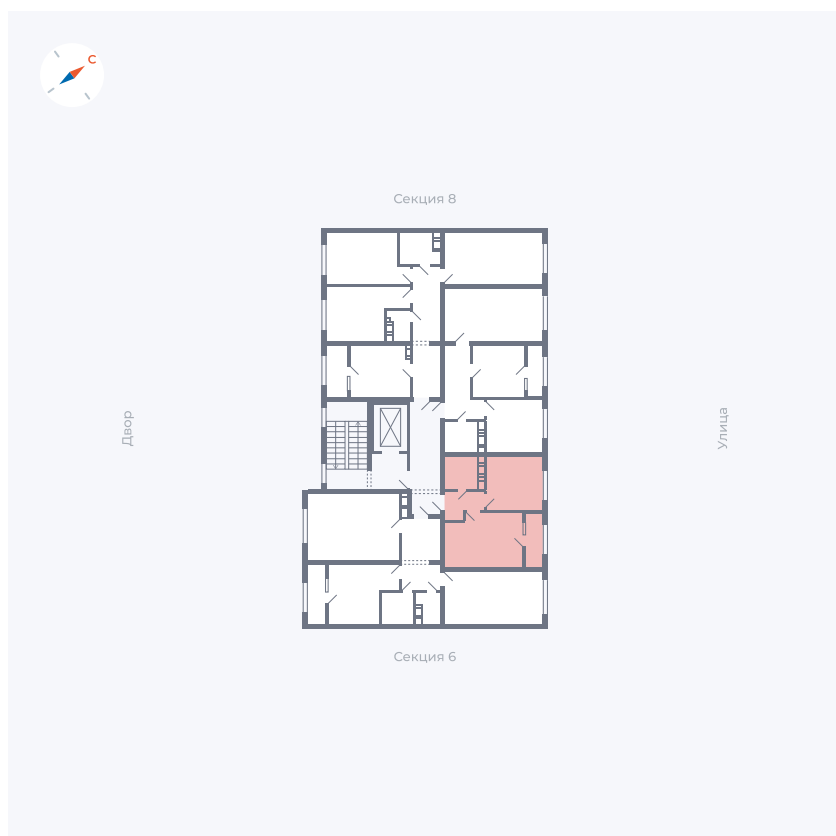

# Квартира 253

Квартал 42 / Дом 3 / Секция 7 / Этаж 7

Комнат	1
Площадь	33.09 м <sup>2</sup>
Срок сдачи	II кв. 2026
Вид из окна	Улица

## На этаже