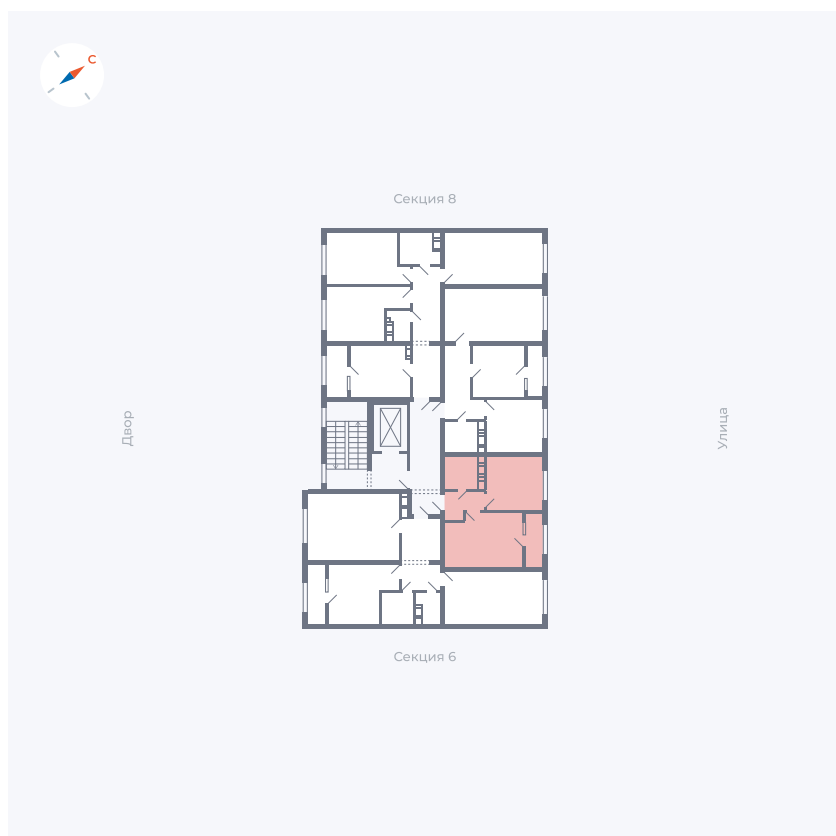

На этаже

Для заметок

Дата генерации: 23.02.2025