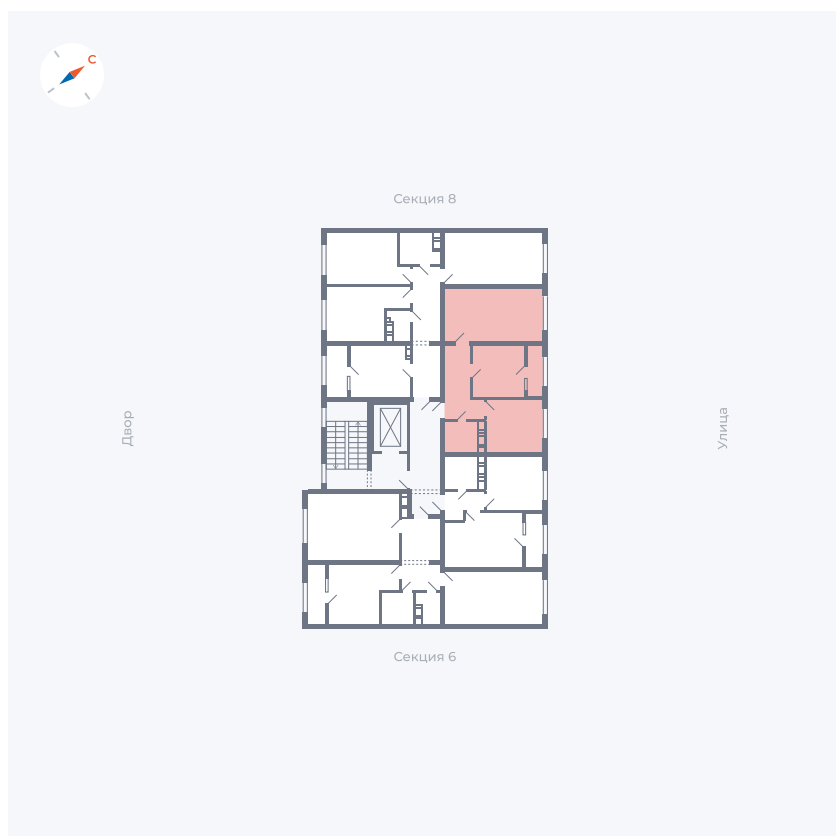

На этаже

Для заметок

Дата генерации: 23.02.2025