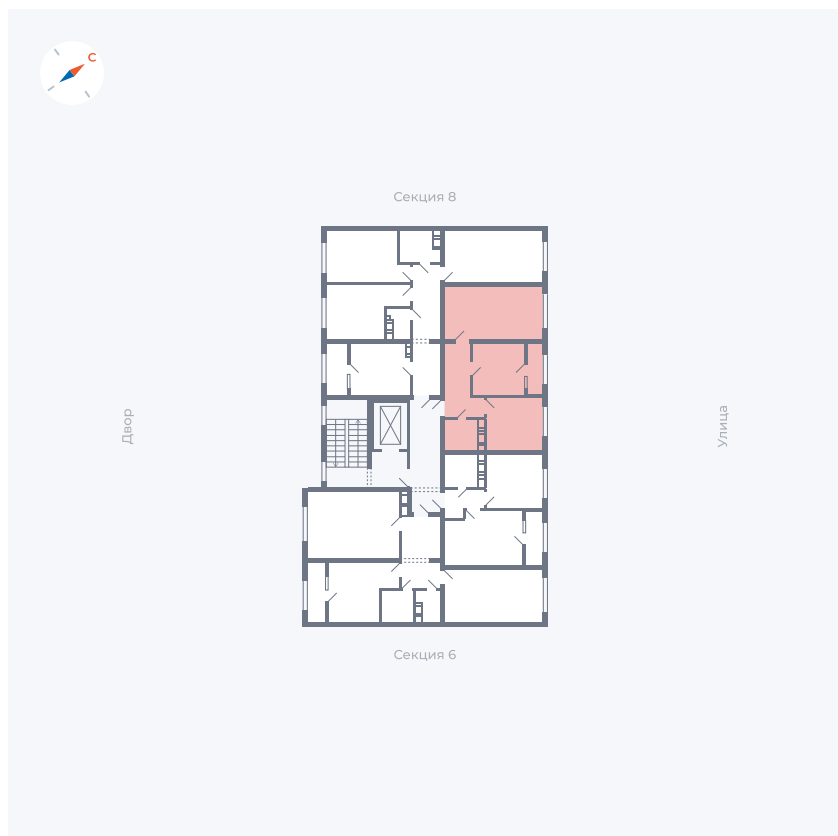

На этаже

Для заметок

Дата генерации: 04.04.2025