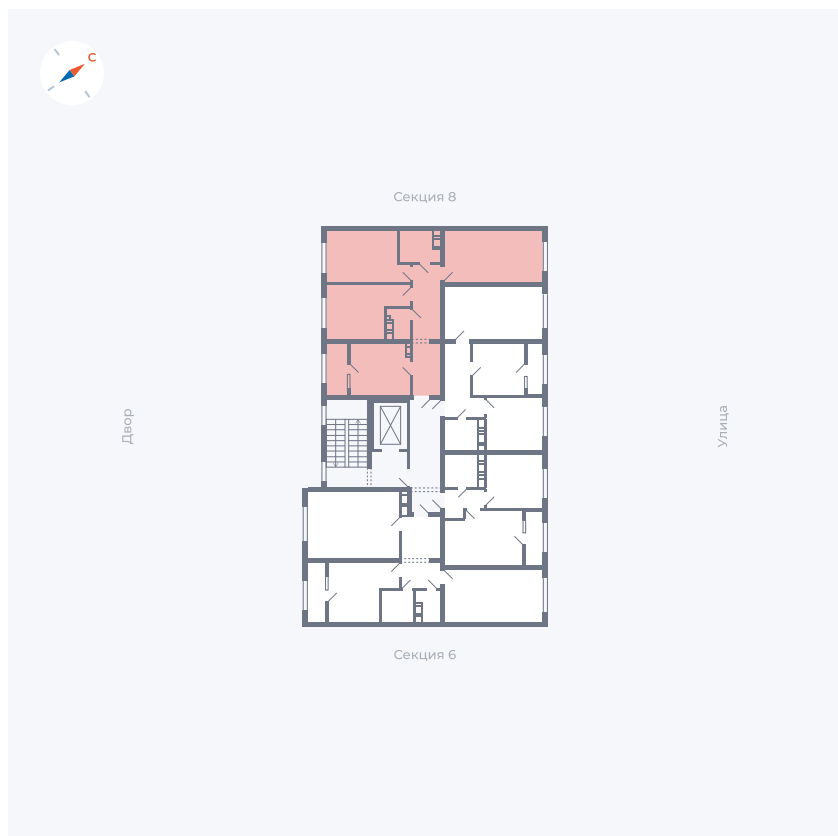

На этаже

Для заметок

Дата генерации: 04.04.2025