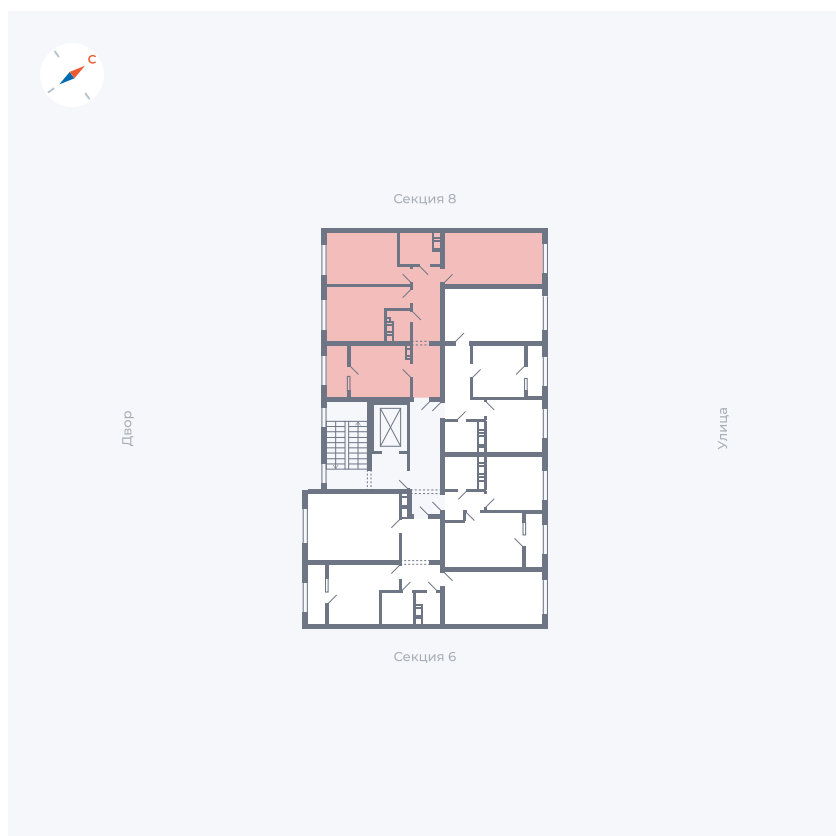

На этаже

Для заметок

Дата генерации: 23.02.2025