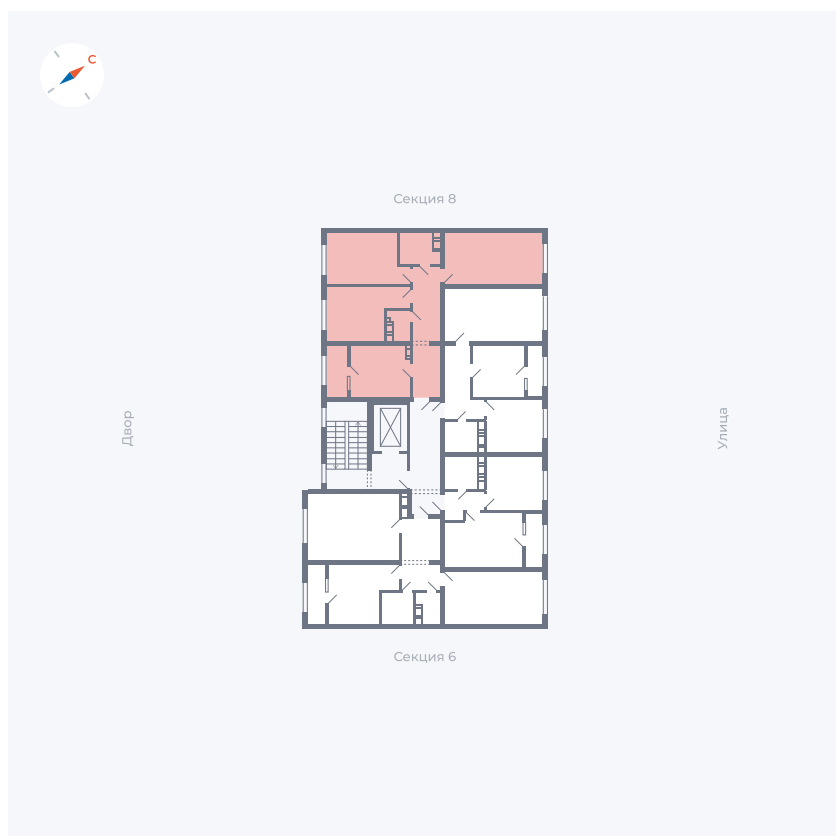

На этаже

Для заметок

Дата генерации: 27.04.2025