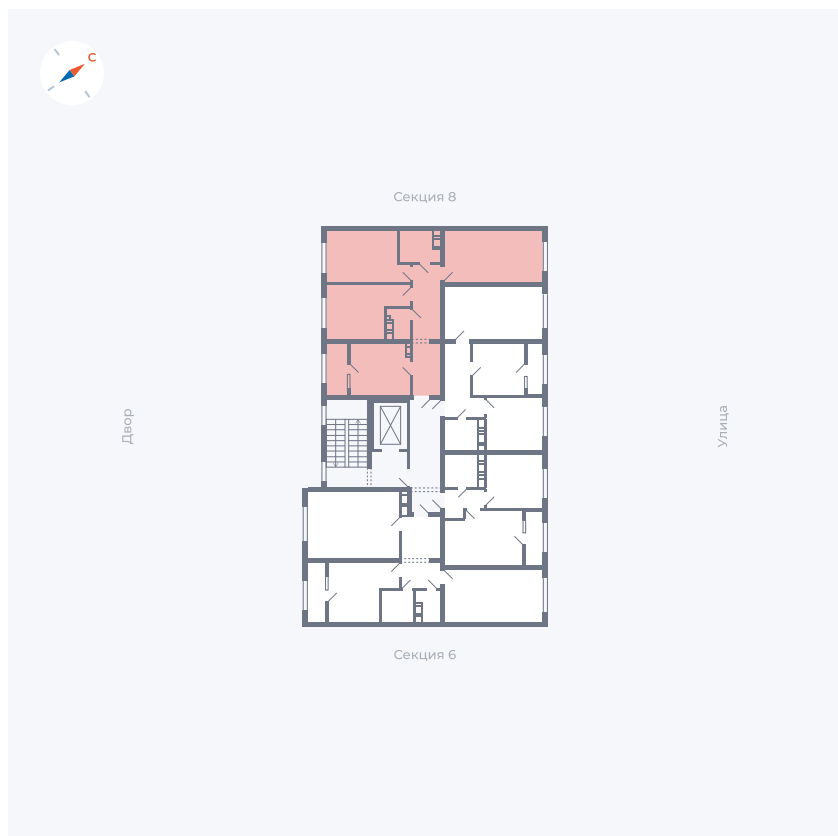

На этаже

Для заметок

Дата генерации: 23.02.2025