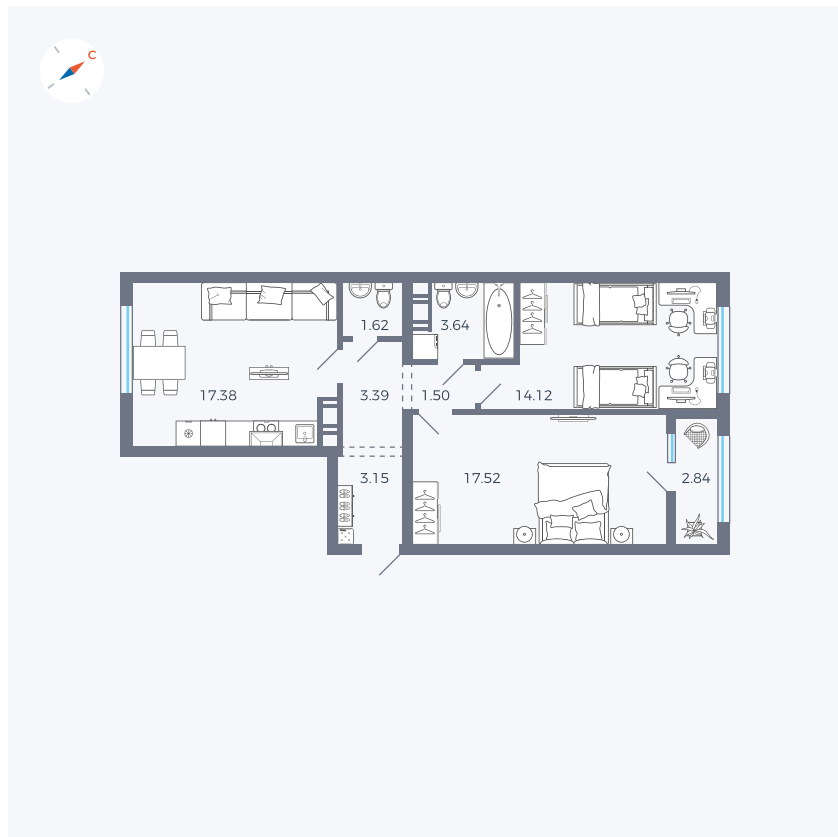

Планировка Тип 258

# Квартира 196

Квартал 42 / Дом 3 / Секция 6 / Этаж 2

Комнат ..... 2

Площадь ..... 65.16 м<sup>2</sup>

Срок сдачи ..... II кв. 2026

Вид из окна .....