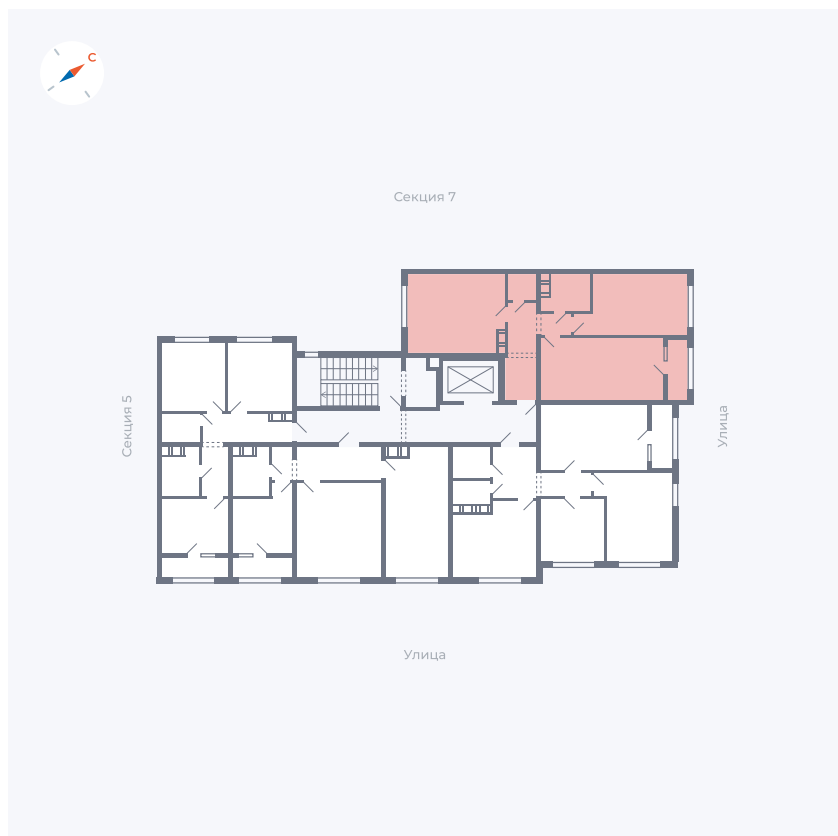

На этаже

Для заметок

Дата генерации: 17.04.2026