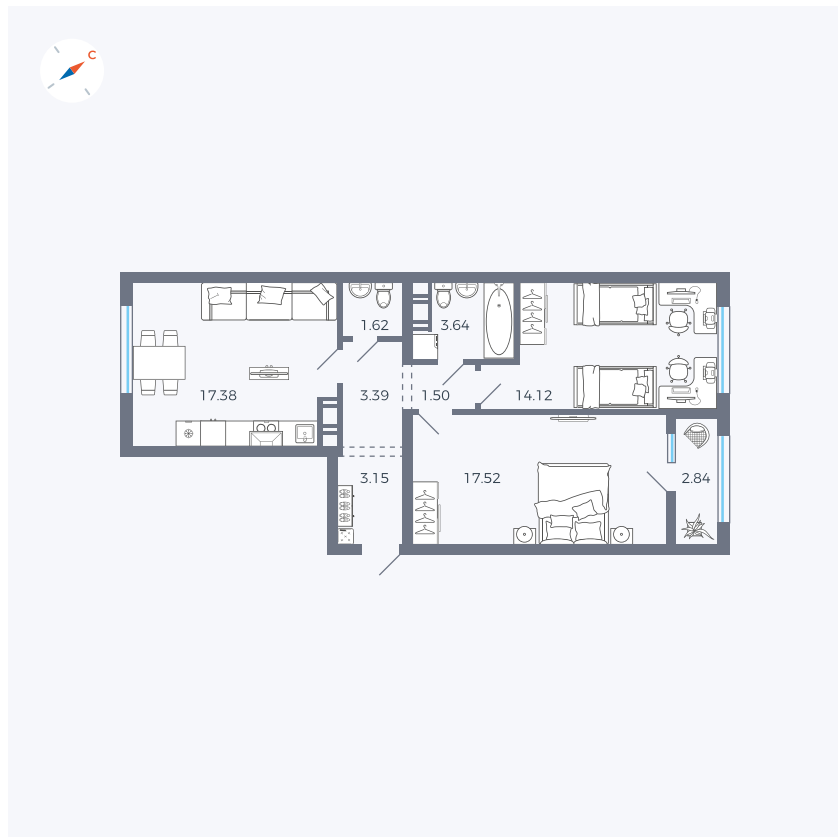

Планировка Тип 258

Квартира 196

Квартал 42 / Дом 3 / Секция 6 / Этаж 2

Комнат 2

Площадь 65.16 м²

Срок сдачи Дом сдан

Вид из окна

Отделка