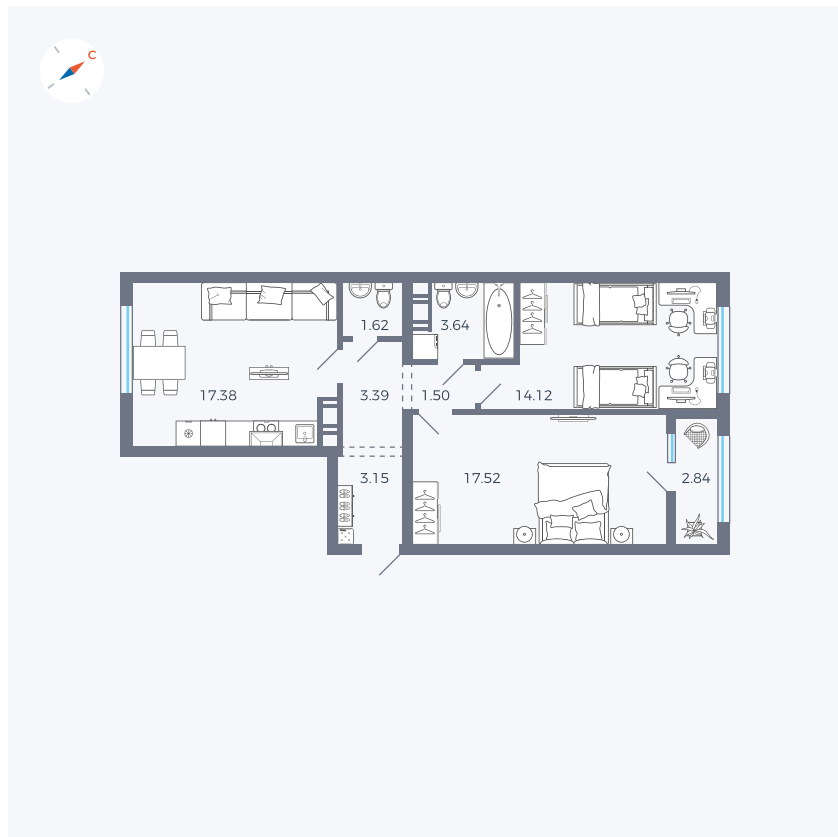

Планировка Тип 258

Квартира 196

Квартал 42 / Дом 3 / Секция 6 / Этаж 2

Комнат 2

Площадь 65.16 м²

Срок сдачи II кв. 2026

Вид из окна

Отделка