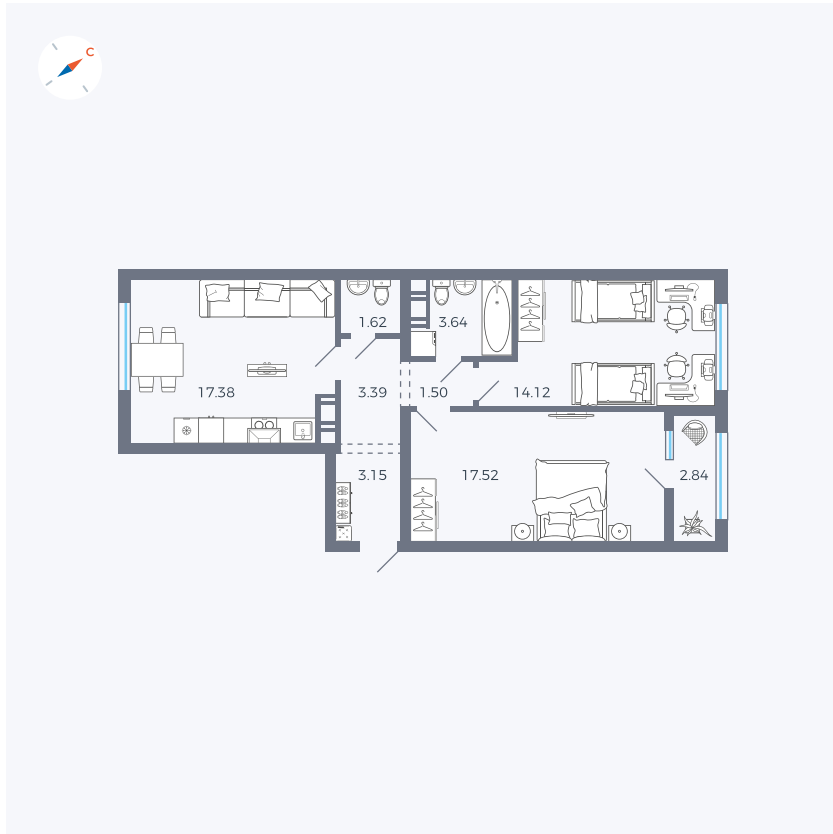

Планировка Тип 258

# Квартира 196

Квартал 42 / Дом 3 / Секция 6 / Этаж 2

Комнат ..... 2

Площадь ..... 65.16 м<sup>2</sup>

Срок сдачи ..... II кв. 2026

Вид из окна .....