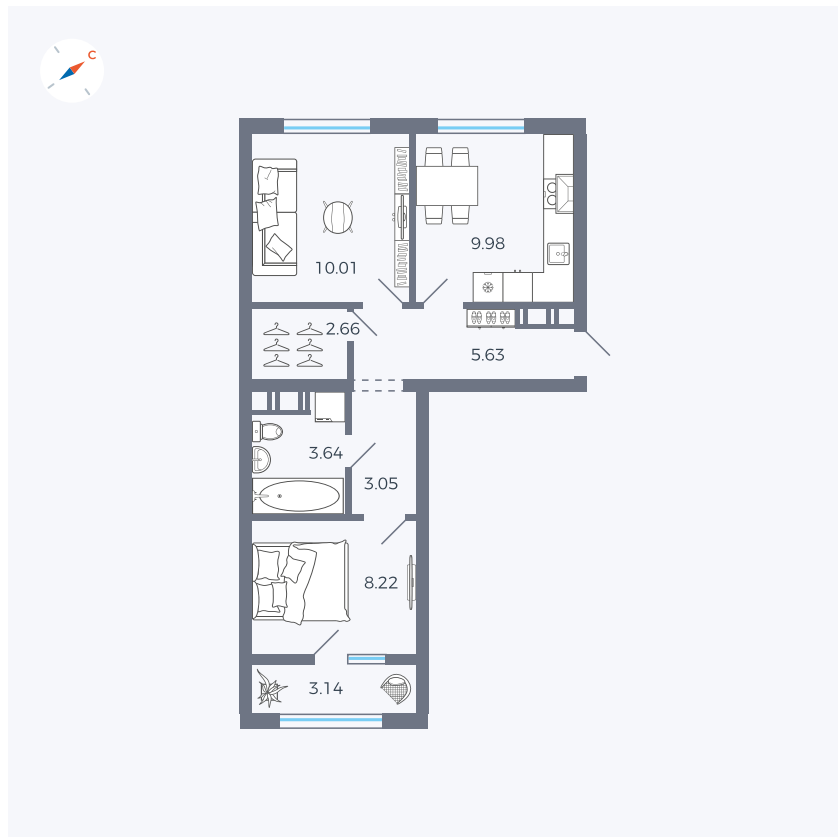

Планировка Тип 276

Квартира 223

Квартал 42 / Дом 3 / Секция 6 / Этаж 8

Комнат	2
Площадь	46.33 м ²
Срок сдачи	II кв. 2026
Вид из окна	

Отделка

Цена: **0 ₪**

Вы можете забронировать эту квартиру, или получить консультацию позвонив по номеру