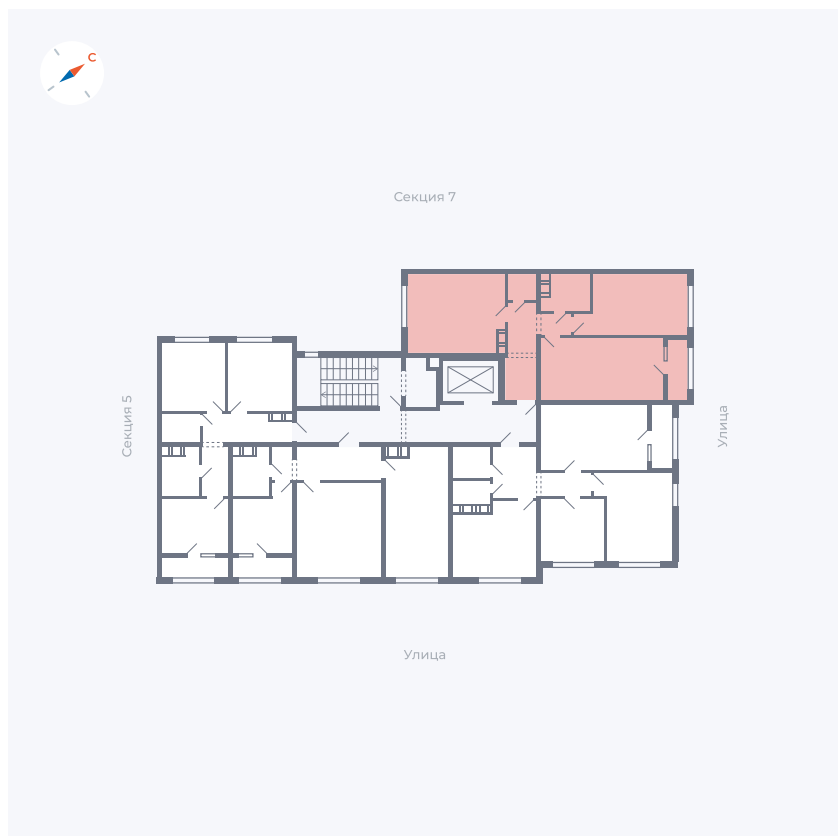

# Квартира 220

Квартал 42 / Дом 3 / Секция 6 / Этаж 8

Комнат ..... 2

Площадь ..... 65.16 м<sup>2</sup>

Срок сдачи ..... II кв. 2026

Вид из окна .....