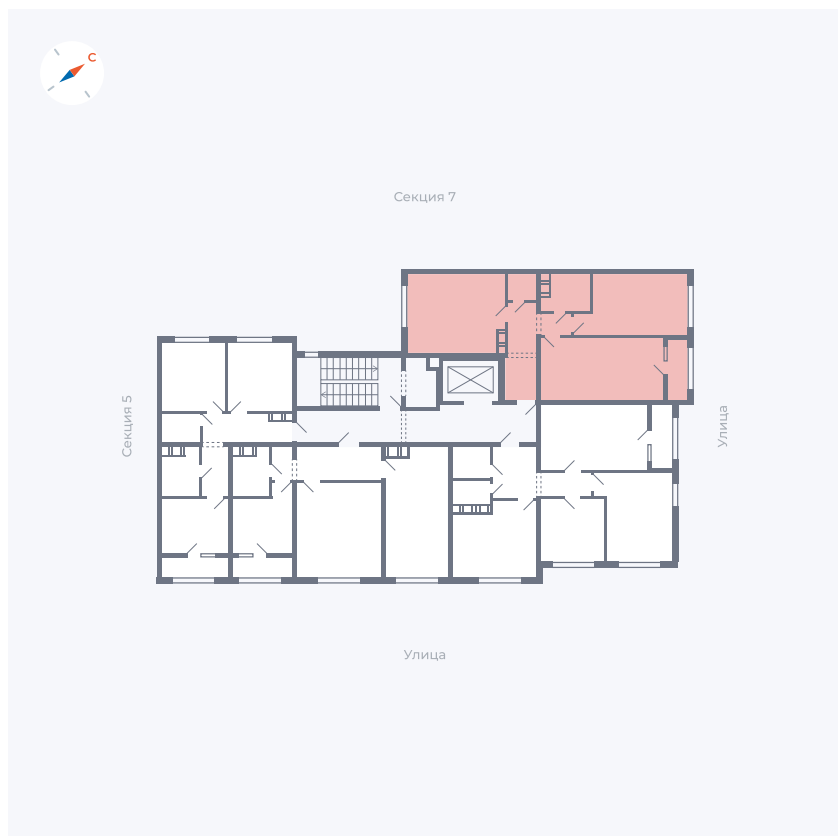

На этаже

Для заметок

Дата генерации: 23.02.2025