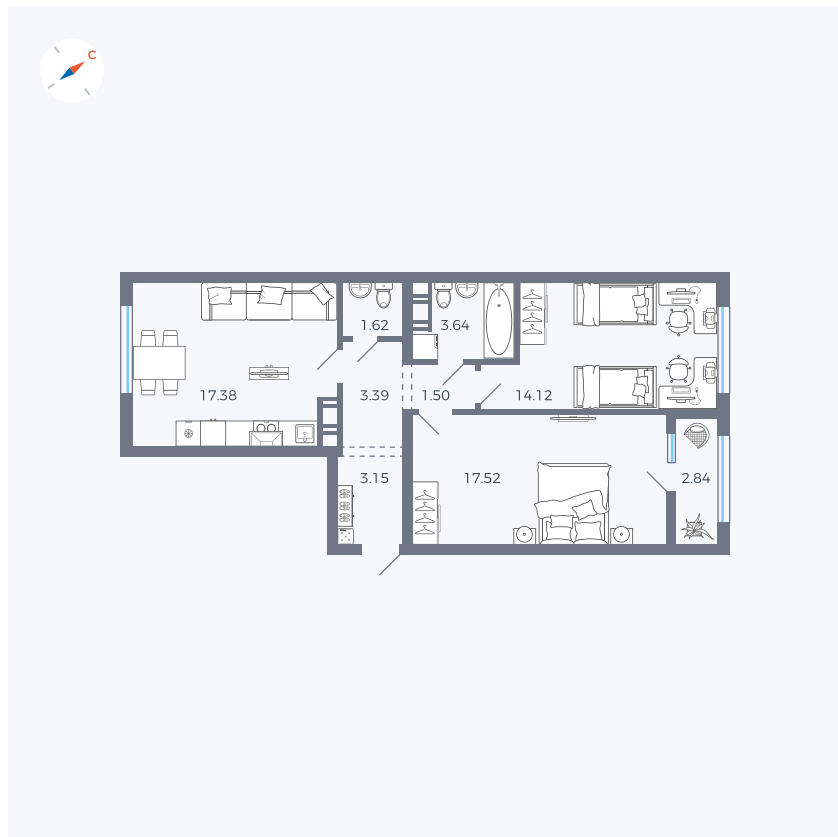

Планировка Тип 258

# Квартира 220

Квартал 42 / Дом 3 / Секция 6 / Этаж 8

Комнат ..... 2

Площадь ..... 65.16 м<sup>2</sup>

Срок сдачи ..... II кв. 2026

Вид из окна .....