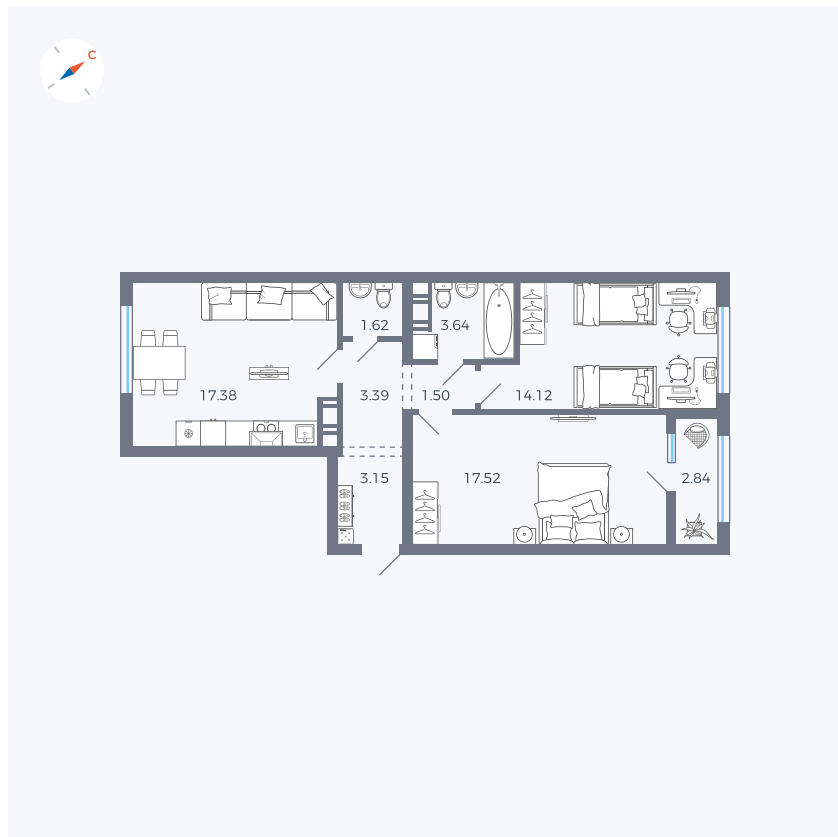

Планировка Тип 258

Квартира 220

Квартал 42 / Дом 3 / Секция 6 / Этаж 8

Комнат 2

Площадь 65.16 м²

Срок сдачи II кв. 2026

Вид из окна

Отделка