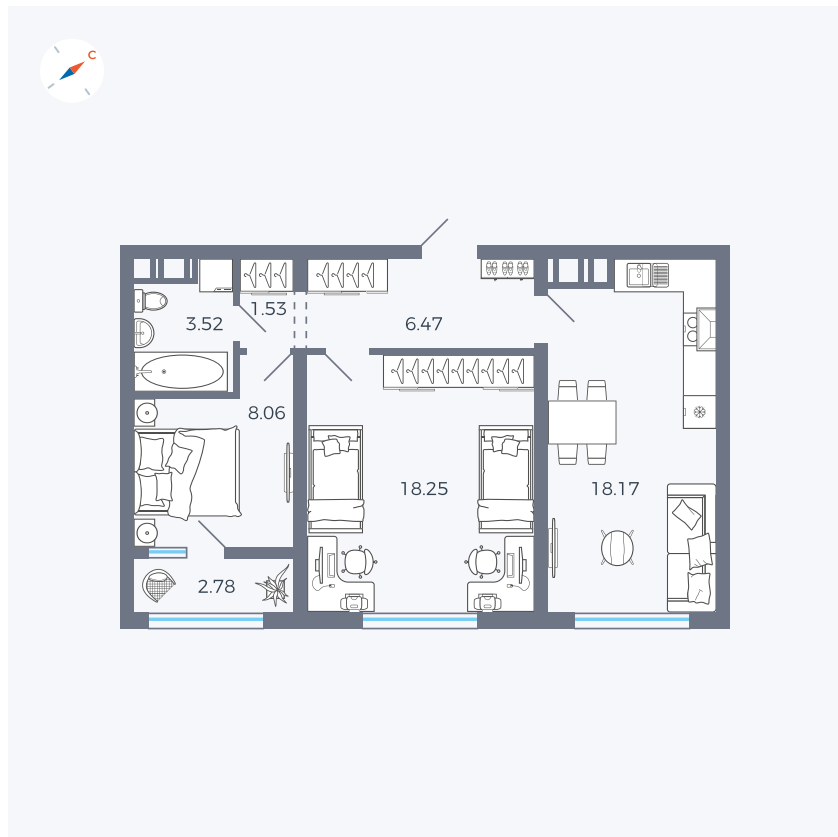

Планировка Тип 227

Квартира 218

Квартал 42 / Дом 3 / Секция 6 / Этаж 7

Комнат	2
Площадь	58.78 м ²
Срок сдачи	II кв. 2026
Вид из окна	Улица

Отделка

Цена: **0 Р**

Вы можете забронировать эту квартиру, или получить консультацию позвонив по номеру