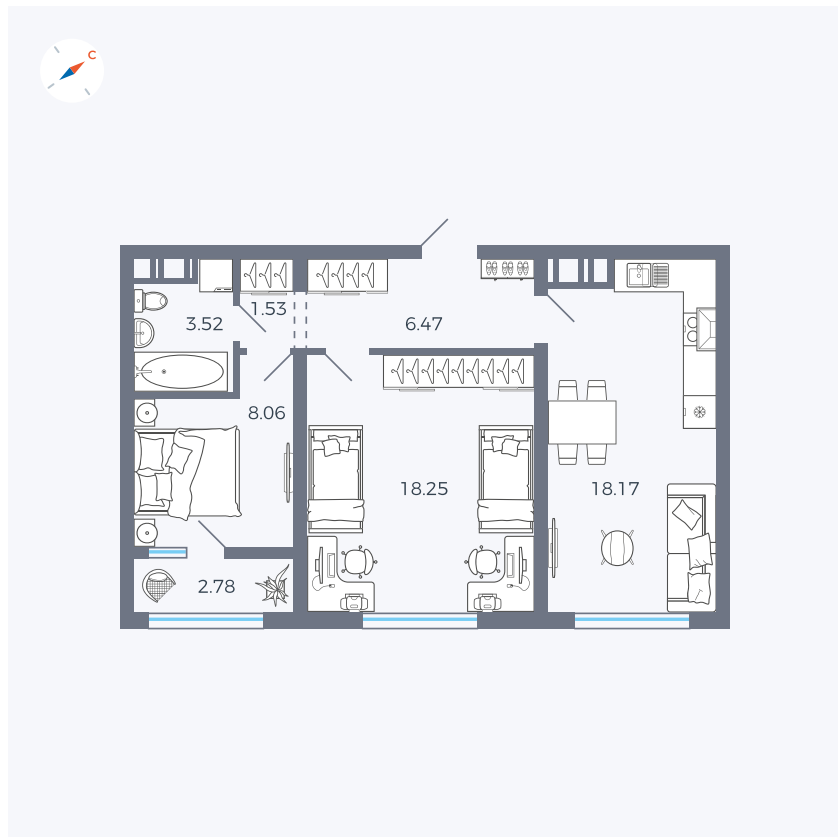

Планировка Тип 227

# Квартира 218

Квартал 42 / Дом 3 / Секция 6 / Этаж 7

Комнат ..... 2

Площадь ..... 58.78 м<sup>2</sup>

Срок сдачи ..... II кв. 2026

Вид из окна ..... Улица