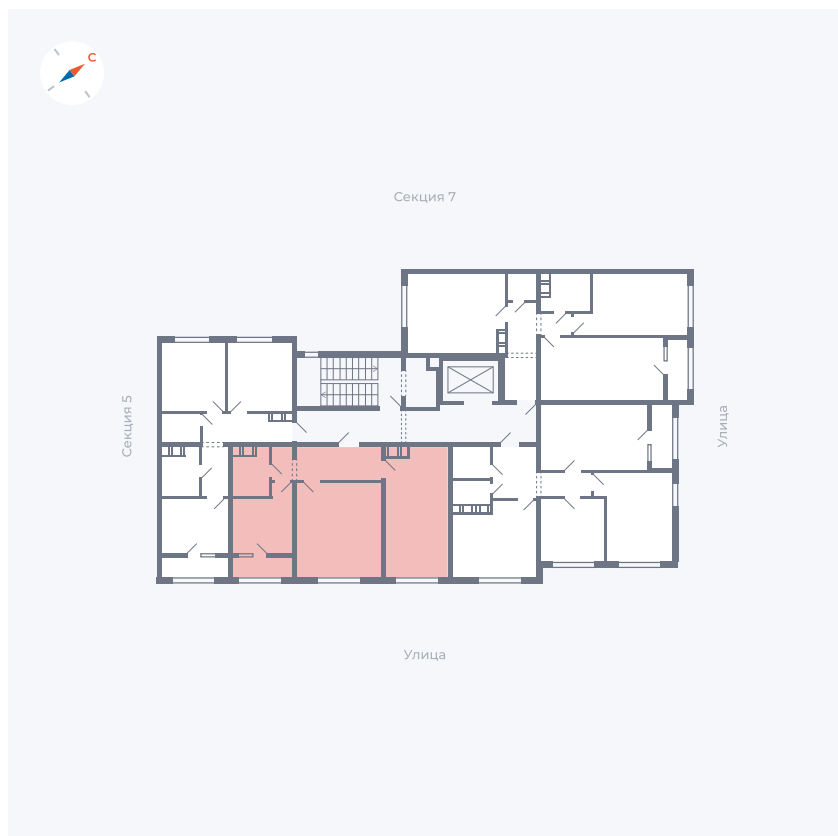

На этаже

Для заметок

Дата генерации: 04.04.2025