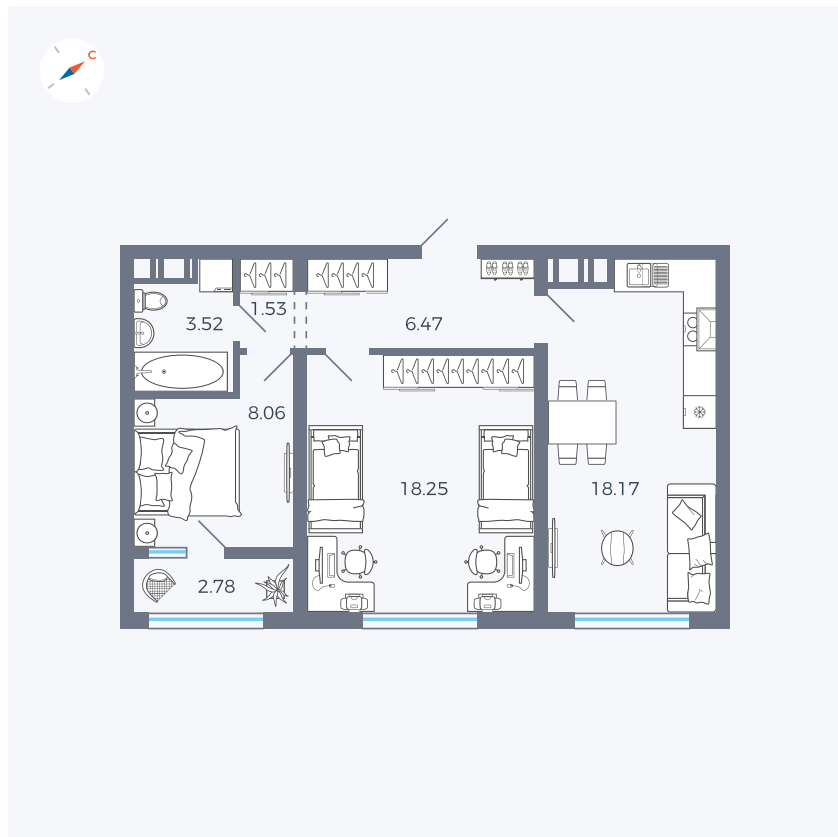

Планировка Тип 227

Квартира 218

Квартал 42 / Дом 3 / Секция 6 / Этаж 7

Комнат 2

Площадь 58.78 м²

Срок сдачи II кв. 2026

Вид из окна Улица

Отделка