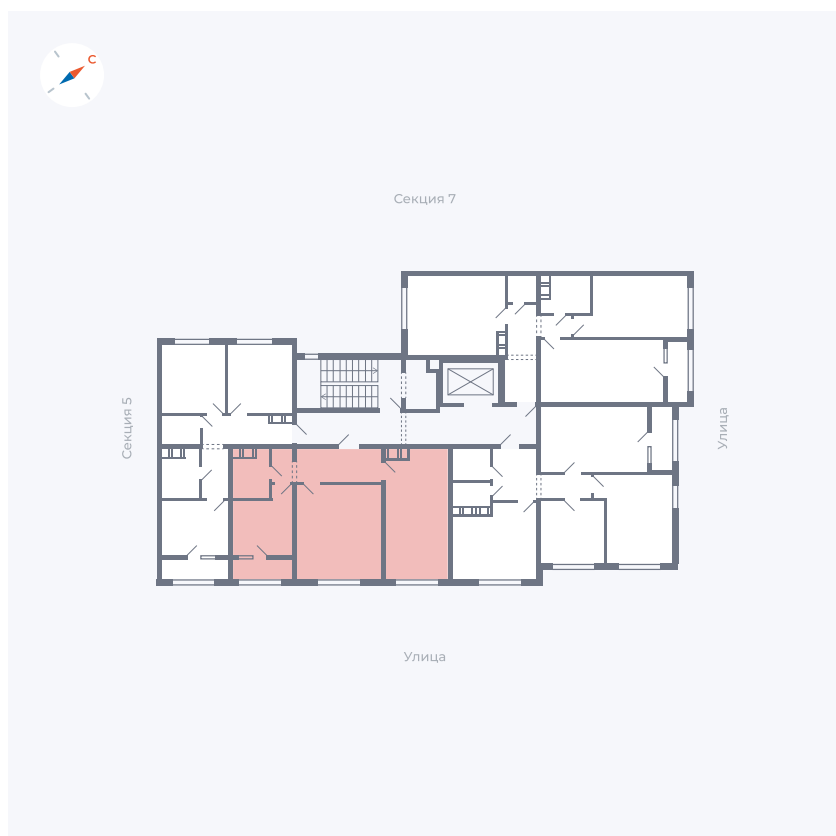

На этаже

Для заметок

Дата генерации: 23.02.2025