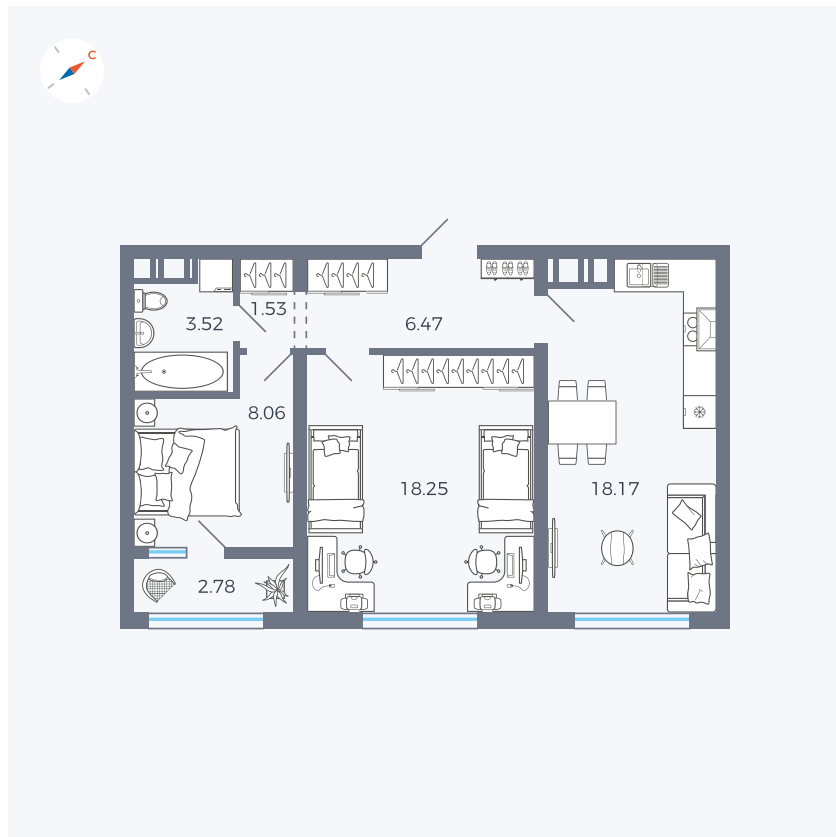

Планировка Тип 227

# Квартира 218

Квартал 42 / Дом 3 / Секция 6 / Этаж 7

Комнат ..... 2

Площадь ..... 58.78 м<sup>2</sup>

Срок сдачи ..... II кв. 2026

Вид из окна ..... Улица