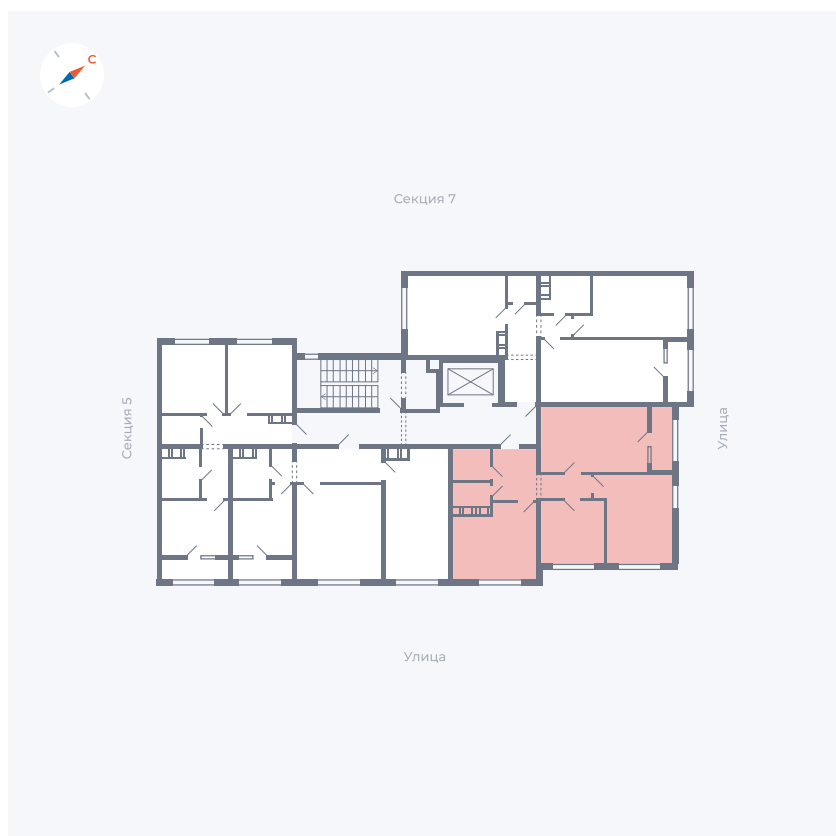

На этаже

Для заметок

Дата генерации: 04.04.2025