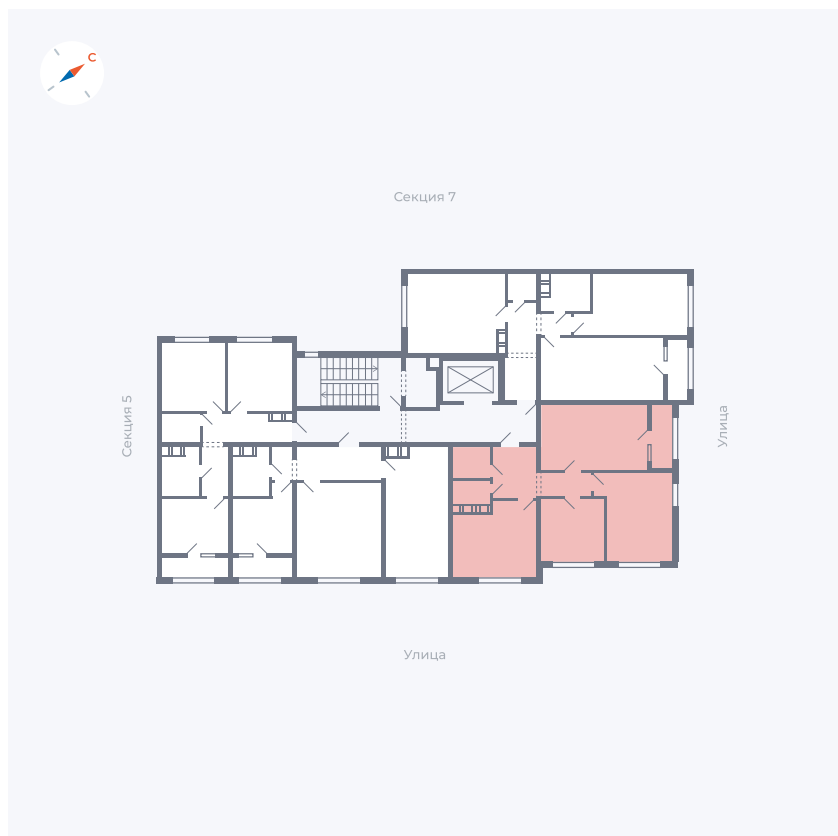

На этаже

Для заметок

Дата генерации: 23.02.2025