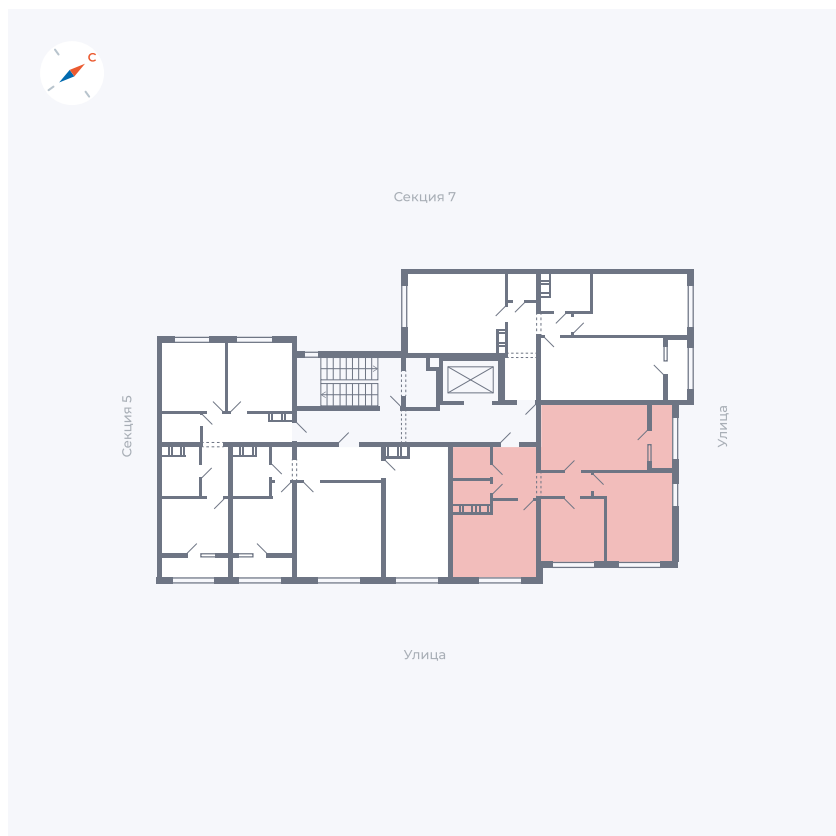

На этаже

Для заметок

Дата генерации: 04.04.2025