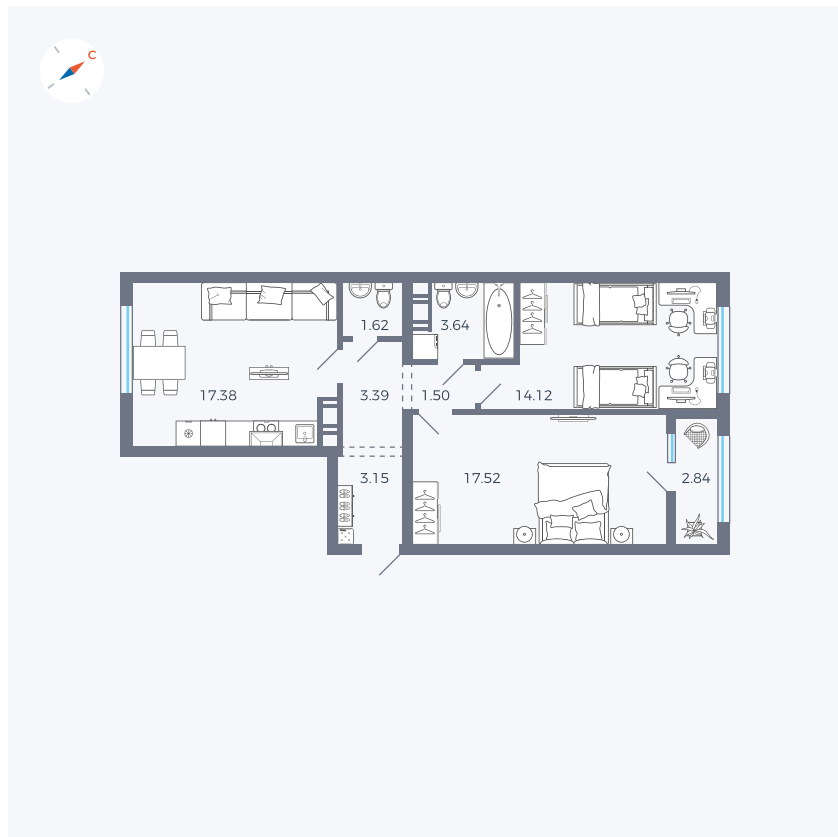

Планировка Тип 258

# Квартира 216

Квартал 42 / Дом 3 / Секция 6 / Этаж 7

Комнат ..... 2

Площадь ..... 65.16 м<sup>2</sup>

Срок сдачи ..... II кв. 2026

Вид из окна .....