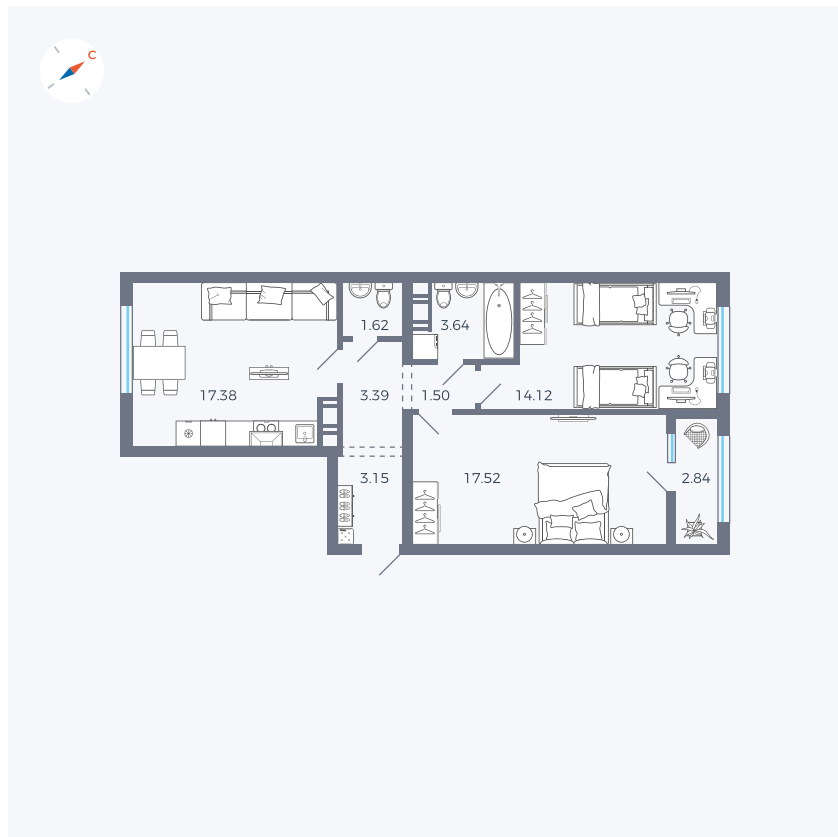

Планировка Тип 258

Квартира 216

Квартал 42 / Дом 3 / Секция 6 / Этаж 7

Комнат 2

Площадь 65.16 м²

Срок сдачи II кв. 2026

Вид из окна

Отделка