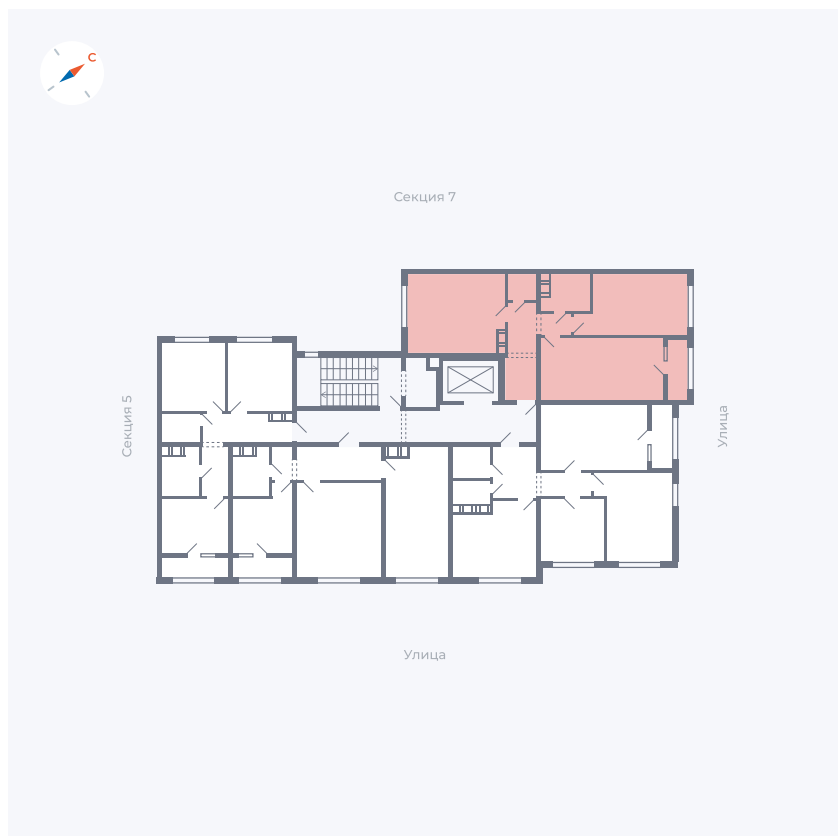

# Квартира 216

Квартал 42 / Дом 3 / Секция 6 / Этаж 7

Комнат ..... 2

Площадь ..... 65.16 м<sup>2</sup>

Срок сдачи ..... II кв. 2026

Вид из окна .....