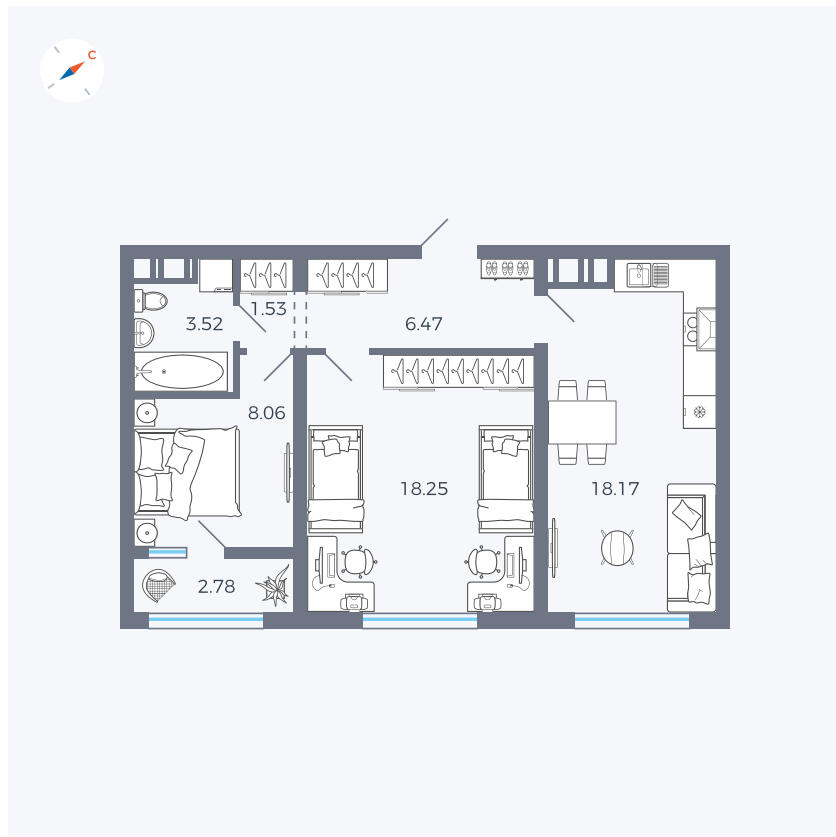

Планировка Тип 227

Квартира 210

Квартал 42 / Дом 3 / Секция 6 / Этаж 5

Комнат 2

Площадь 58.78 м²

Срок сдачи II кв. 2026

Вид из окна Улица

Отделка