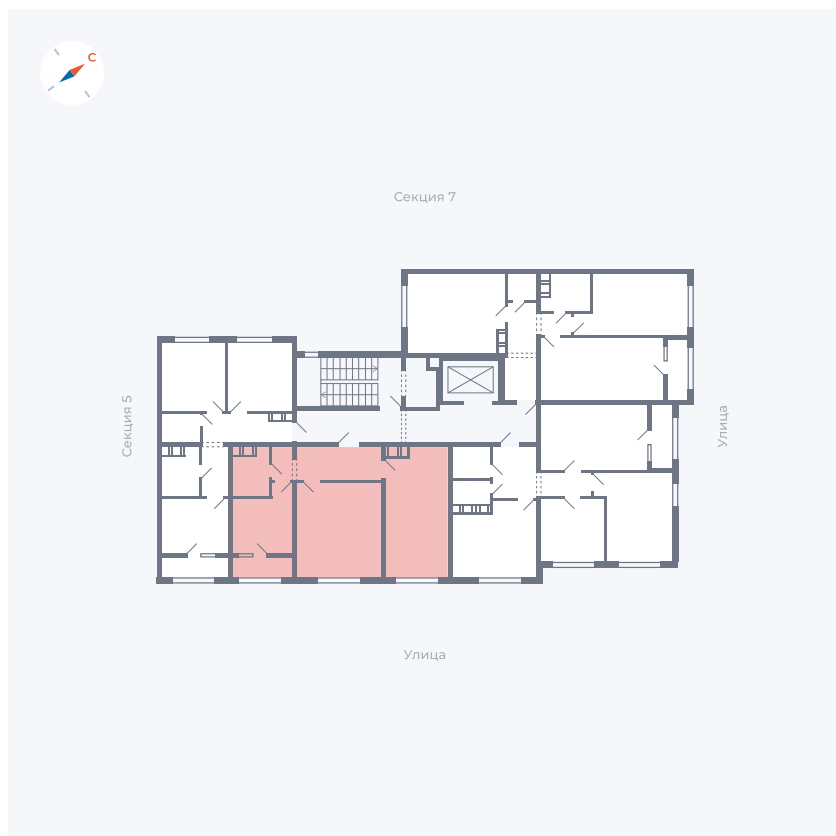

На этаже

Для заметок

Дата генерации: 23.02.2025