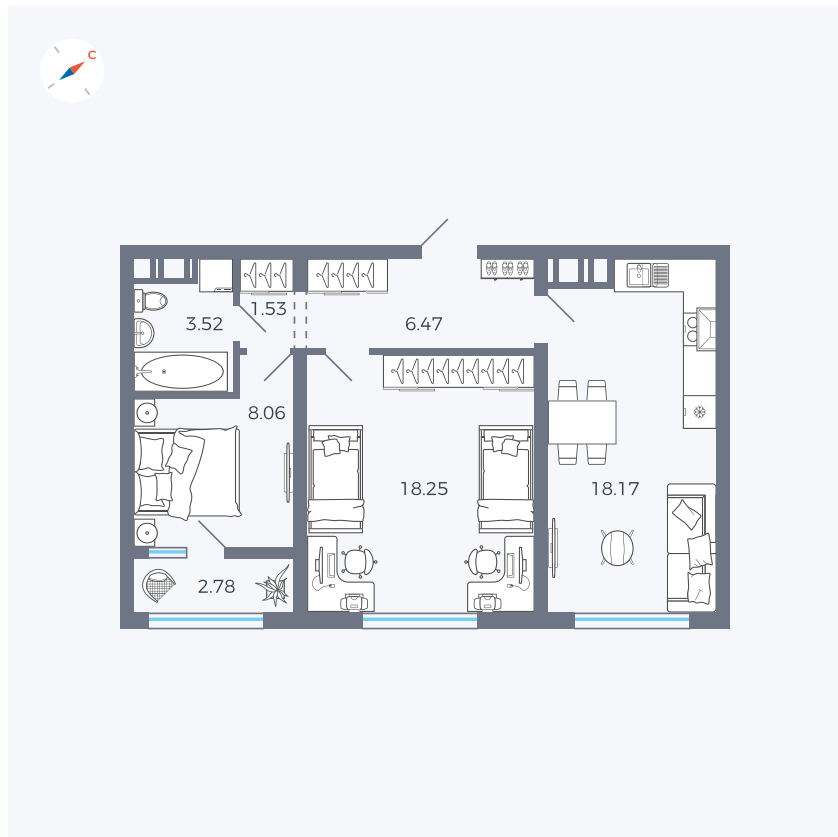

Планировка Тип 227

Квартира 210

Квартал 42 / Дом 3 / Секция 6 / Этаж 5

Комнат 2

Площадь 58.78 м²

Срок сдачи II кв. 2026

Вид из окна Улица

Отделка