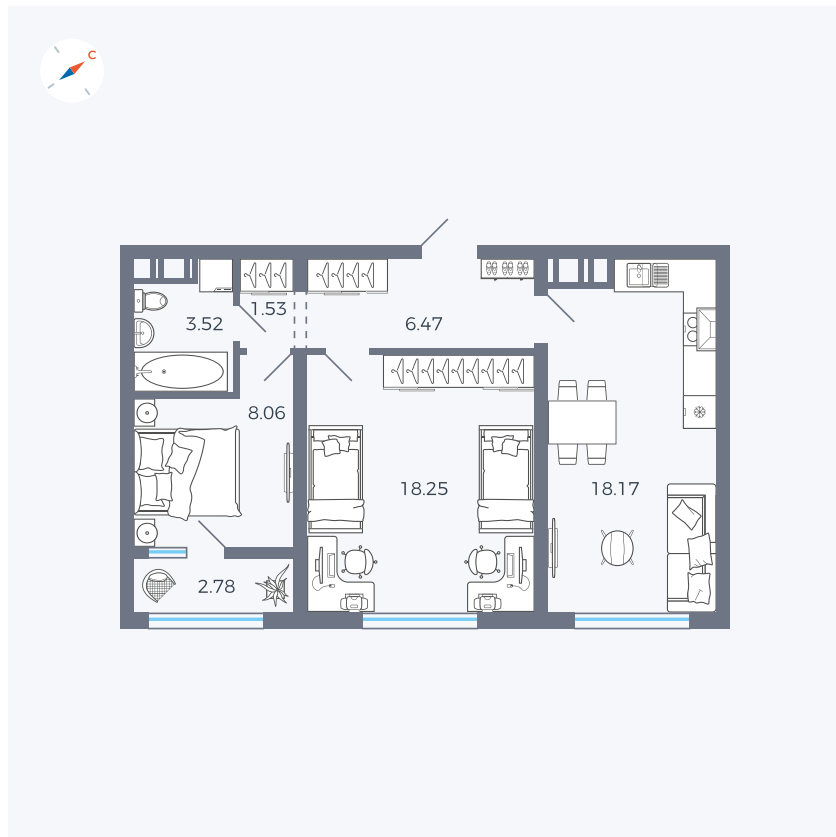

Планировка Тип 227

# Квартира 210

Квартал 42 / Дом 3 / Секция 6 / Этаж 5

Комнат ..... 2

Площадь ..... 58.78 м<sup>2</sup>

Срок сдачи ..... II кв. 2026

Вид из окна ..... Улица