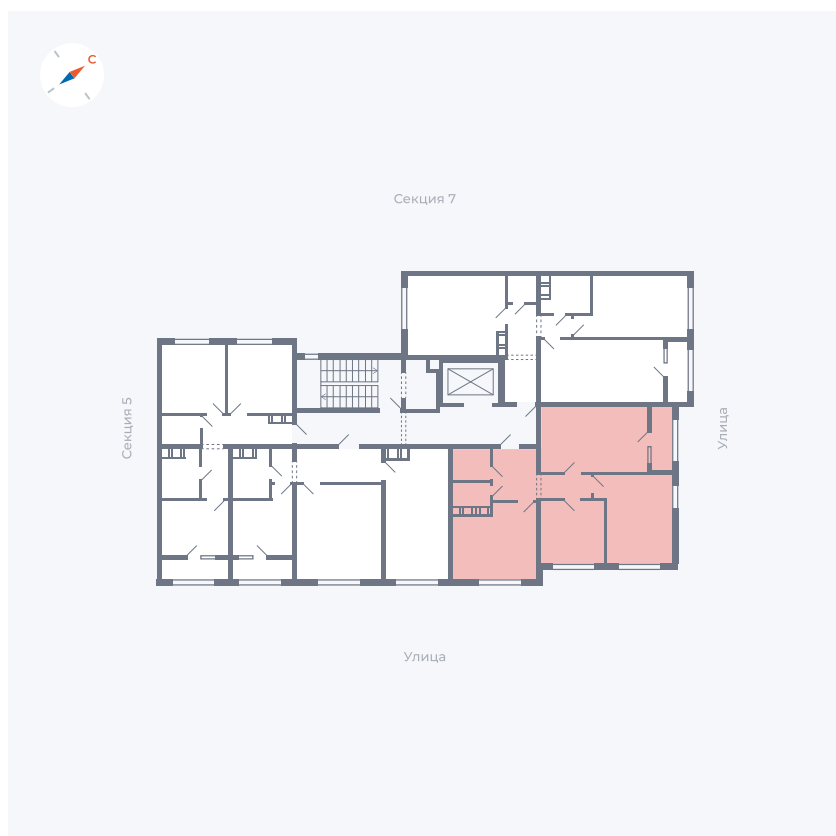

На этаже

Для заметок

Дата генерации: 28.04.2026