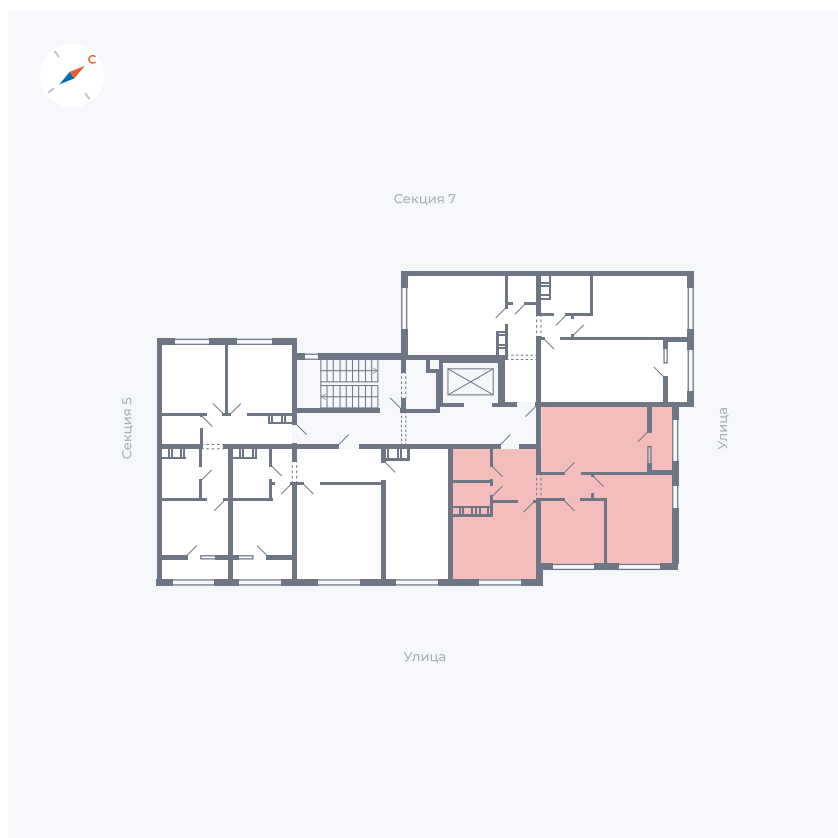

На этаже

Для заметок

Дата генерации: 23.02.2025