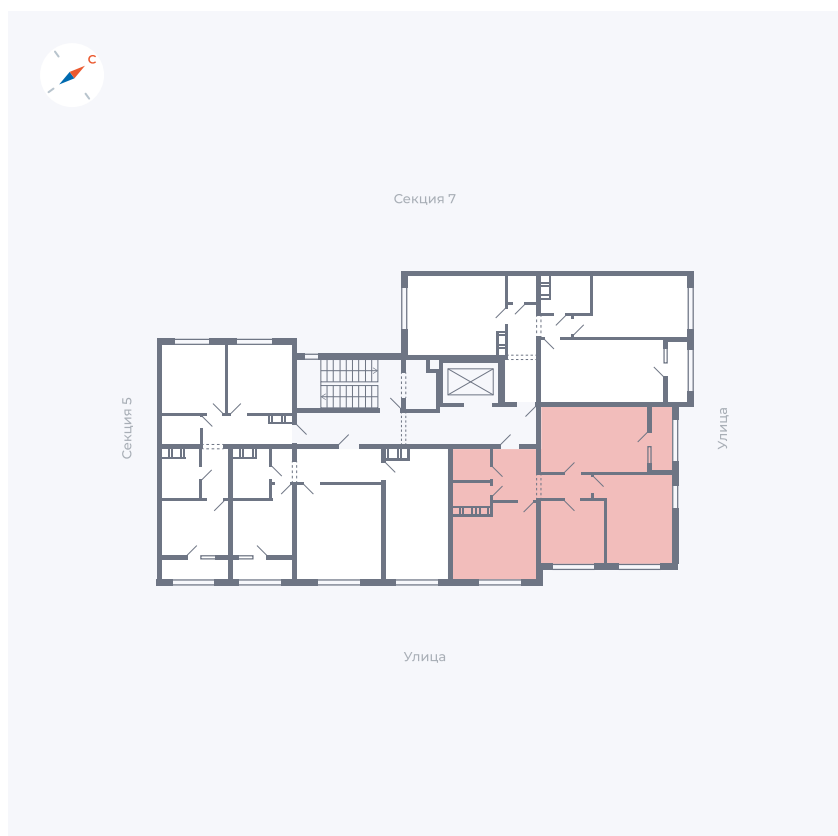

На этаже

Для заметок

Дата генерации: 21.05.2026