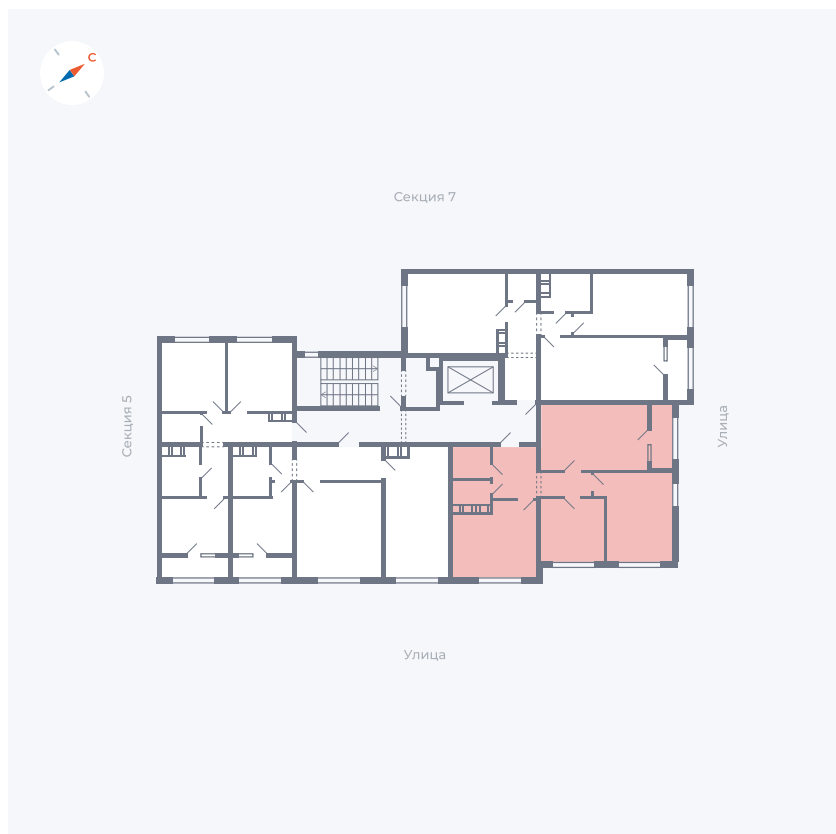

На этаже

Для заметок

Дата генерации: 10.04.2025