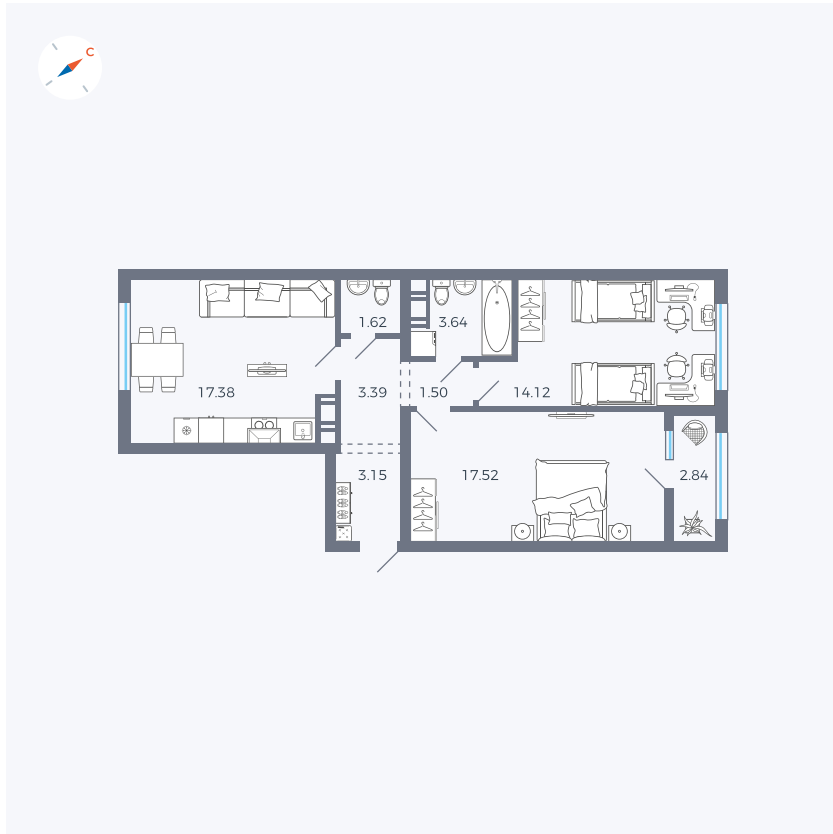

Планировка Тип 258

Квартира 208

Квартал 42 / Дом 3 / Секция 6 / Этаж 5

Комнат 2

Площадь 65.16 м²

Срок сдачи II кв. 2026

Вид из окна

Отделка