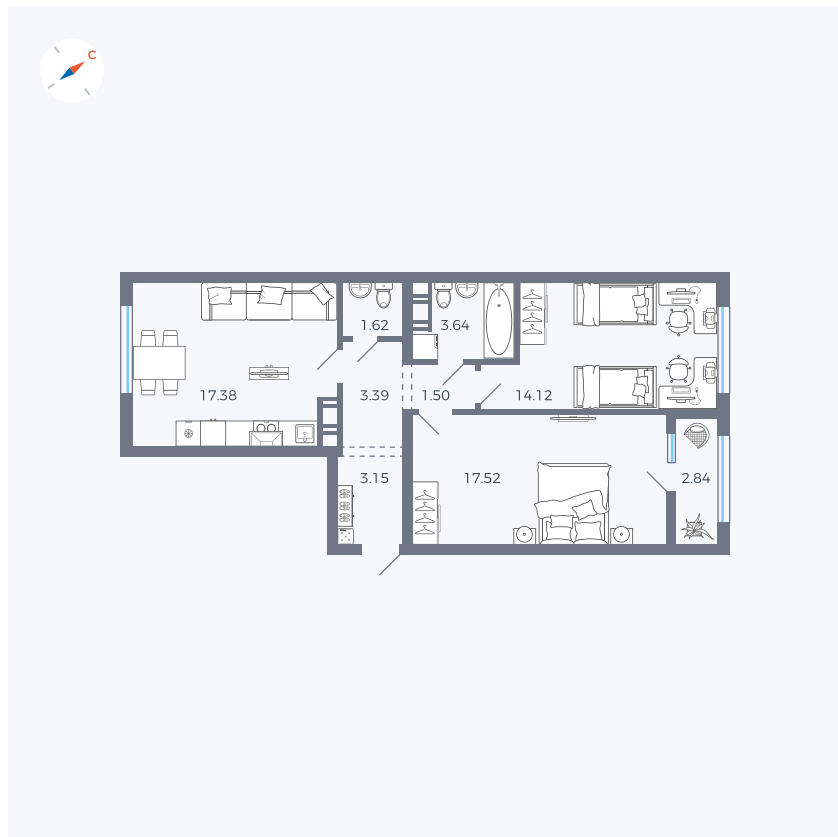

Планировка Тип 258

Квартира 208

Квартал 42 / Дом 3 / Секция 6 / Этаж 5

Комнат 2

Площадь 65.16 м²

Срок сдачи II кв. 2026

Вид из окна

Отделка