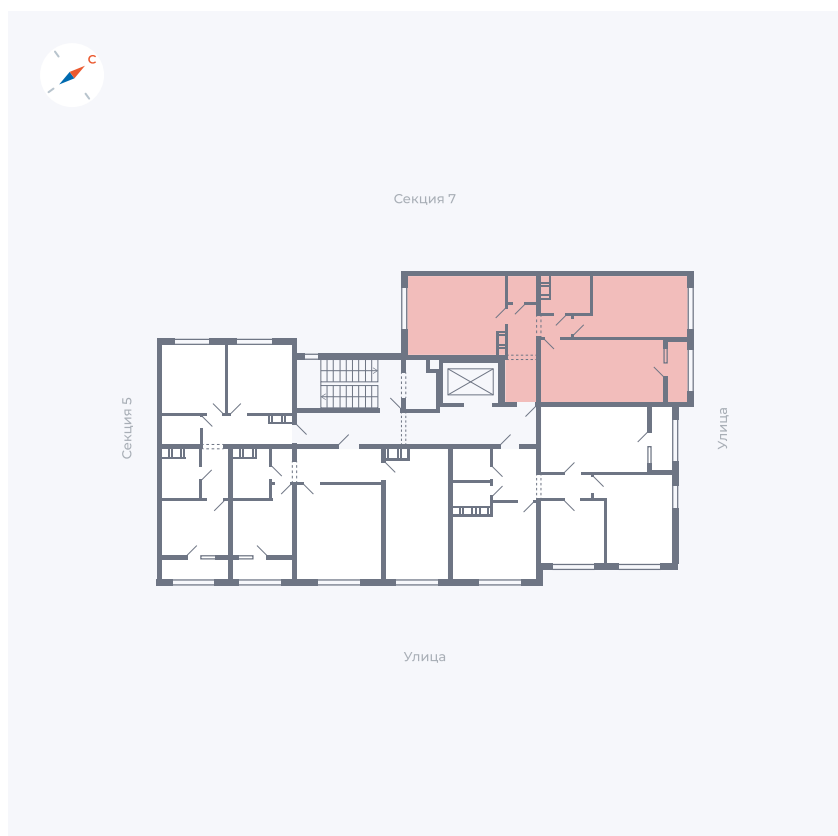

На этаже

Для заметок

Дата генерации: 23.02.2025