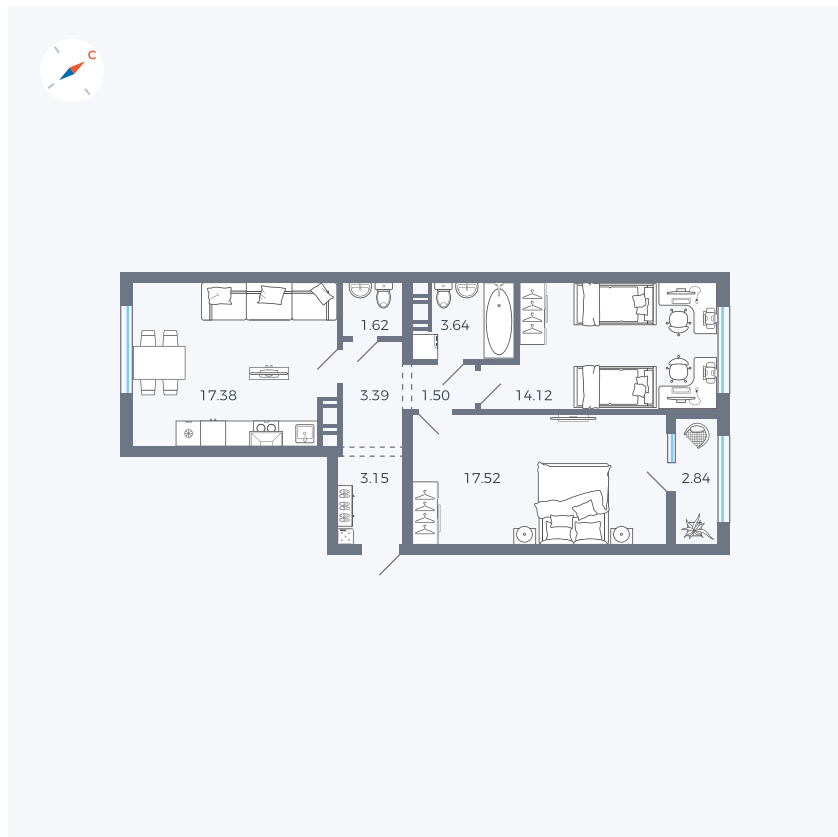

Планировка Тип 258

Квартира 208

Квартал 42 / Дом 3 / Секция 6 / Этаж 5

Комнат 2

Площадь 65.16 м²

Срок сдачи Дом сдан

Вид из окна

Отделка