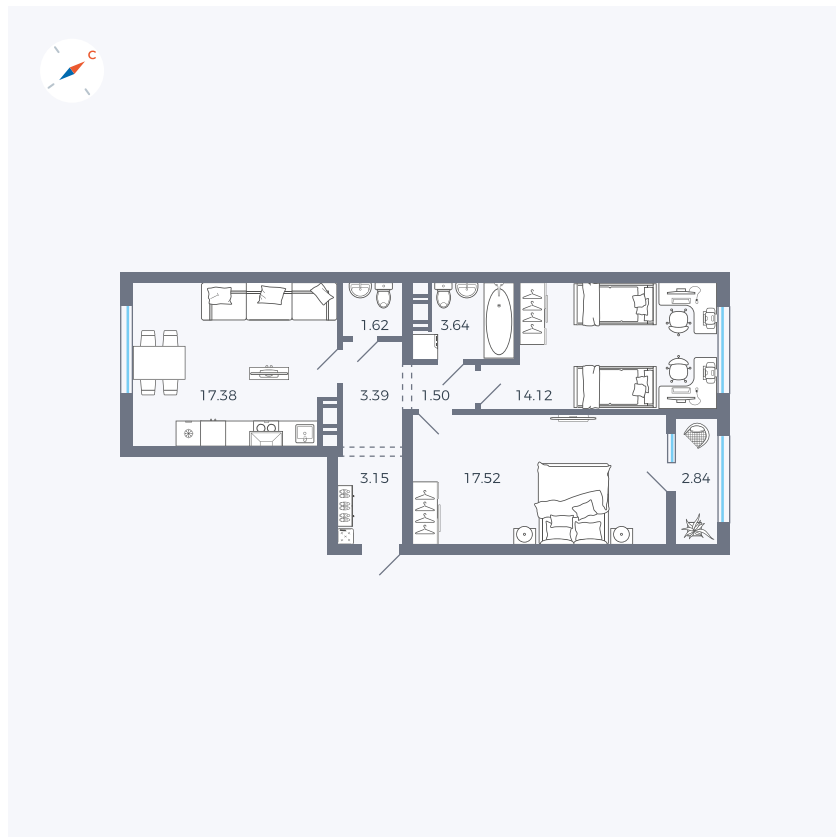

Планировка Тип 258

Квартира 208

Квартал 42 / Дом 3 / Секция 6 / Этаж 5

Комнат 2

Площадь 65.16 м²

Срок сдачи II кв. 2026

Вид из окна

Отделка