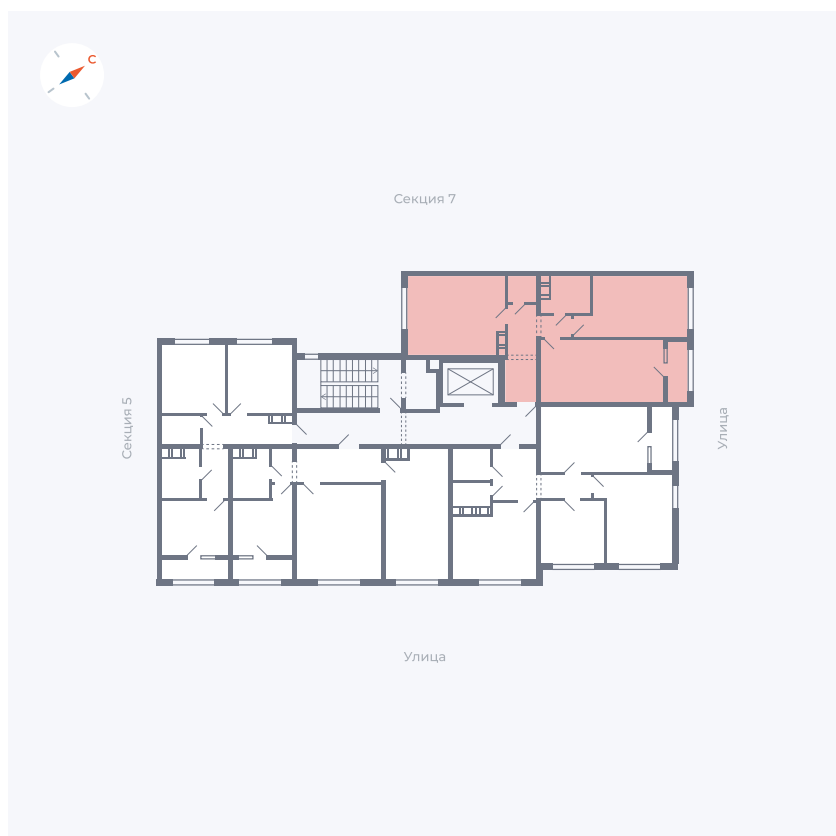

На этаже

Для заметок

Дата генерации: 23.02.2025