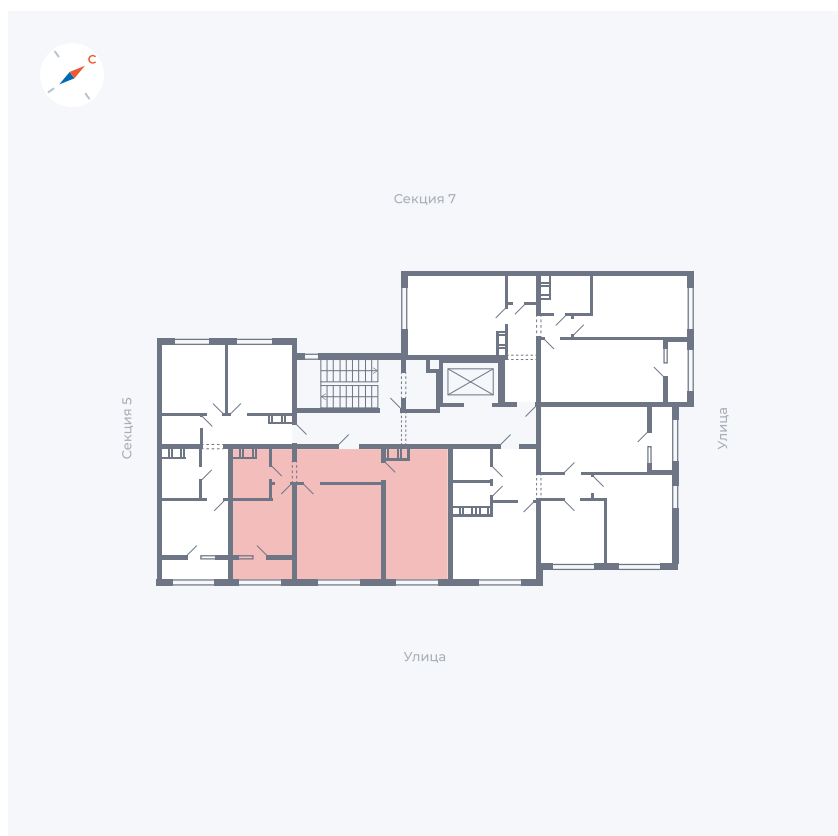

На этаже

Для заметок

Дата генерации: 23.02.2025