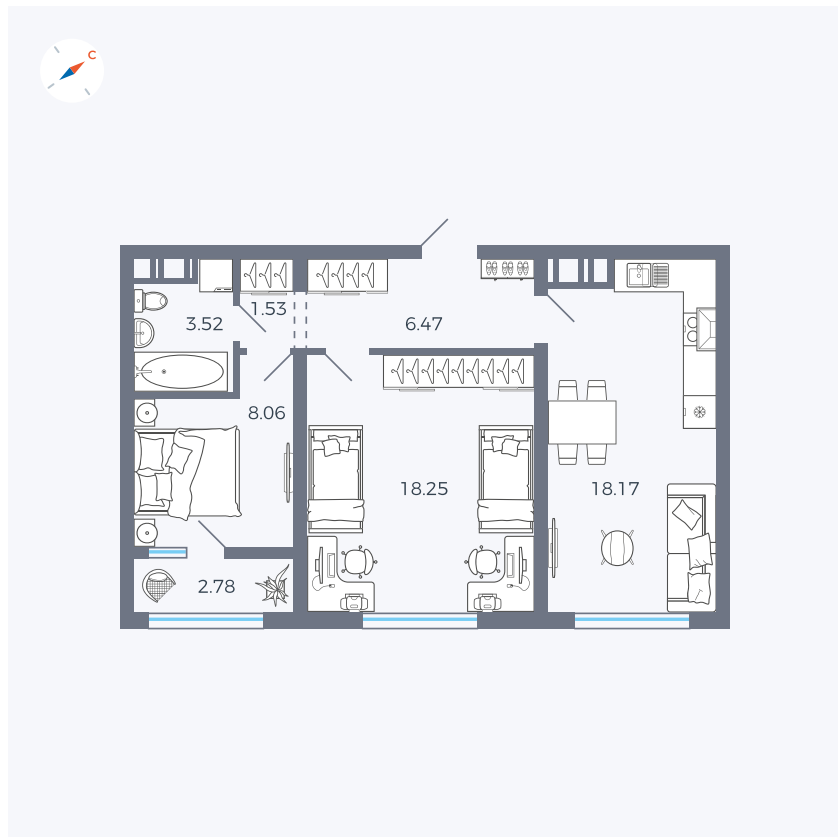

Планировка Тип 227

Квартира 206

Квартал 42 / Дом 3 / Секция 6 / Этаж 4

Комнат	2
Площадь	58.78 м ²
Срок сдачи	II кв. 2026
Вид из окна	Улица

Отделка

Цена: **0 Р**

Вы можете забронировать эту квартиру, или получить консультацию позвонив по номеру