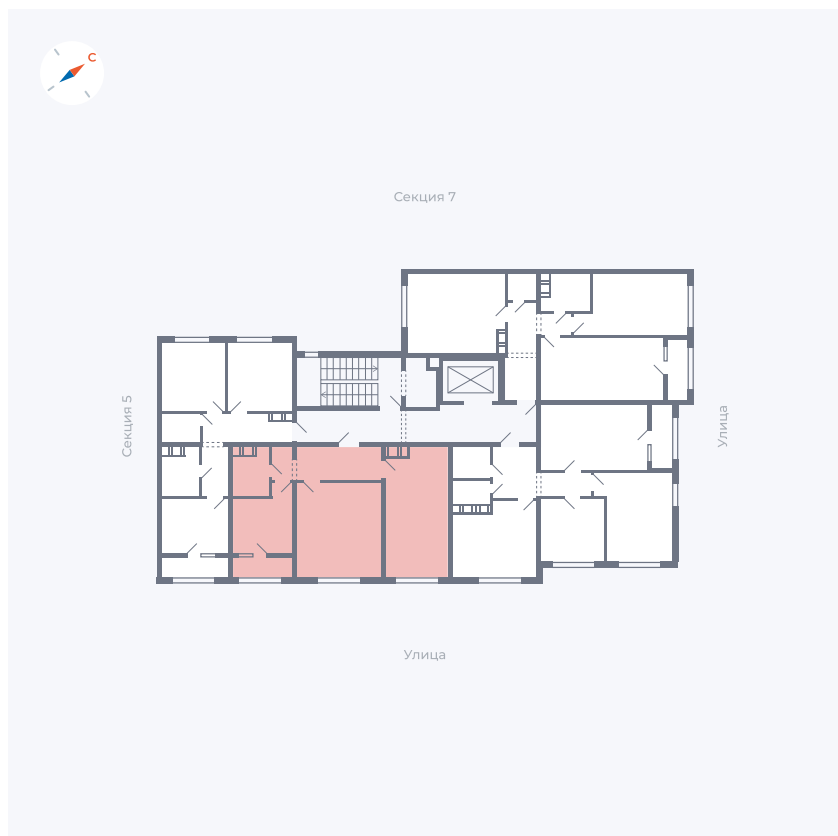

На этаже

Для заметок

Дата генерации: 23.02.2025