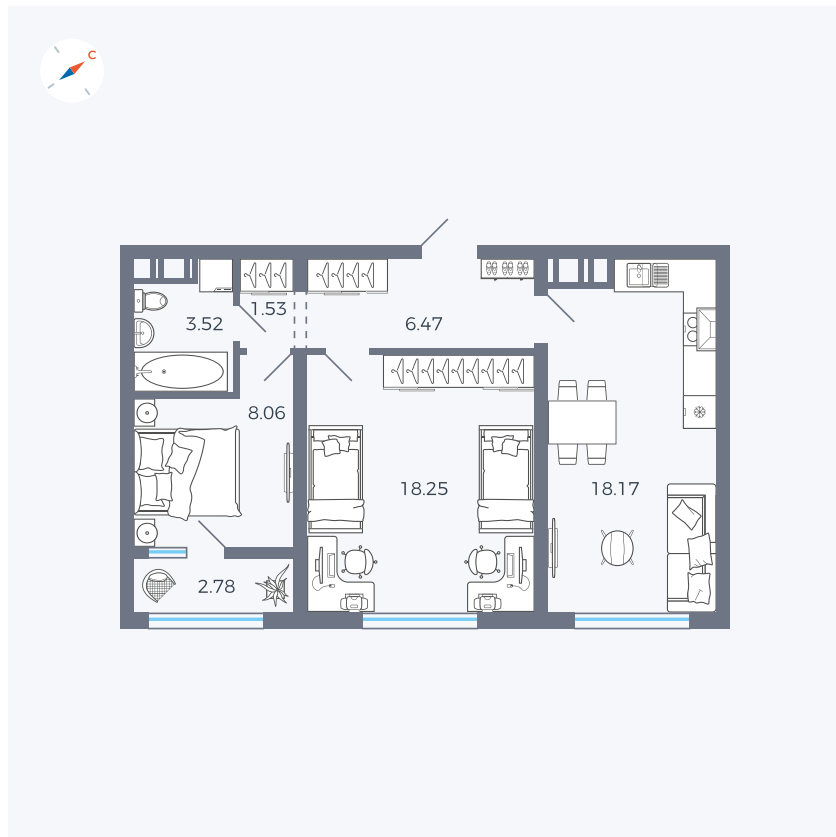

Планировка Тип 227

Квартира 206

Квартал 42 / Дом 3 / Секция 6 / Этаж 4

Комнат 2

Площадь 58.78 м²

Срок сдачи II кв. 2026

Вид из окна Улица

Отделка