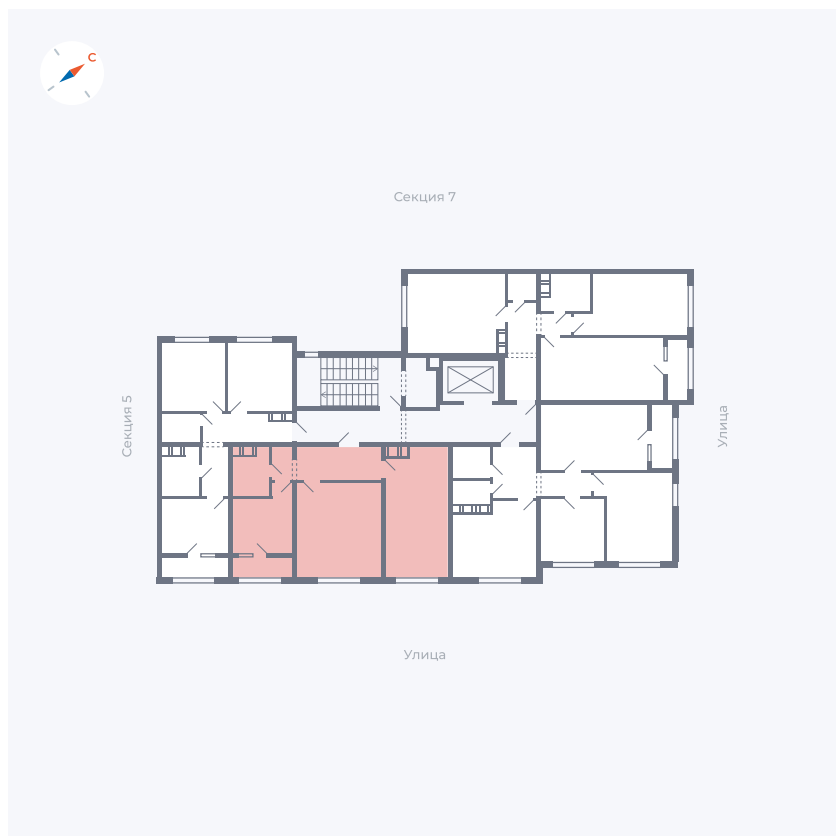

На этаже

Для заметок

Дата генерации: 04.04.2025