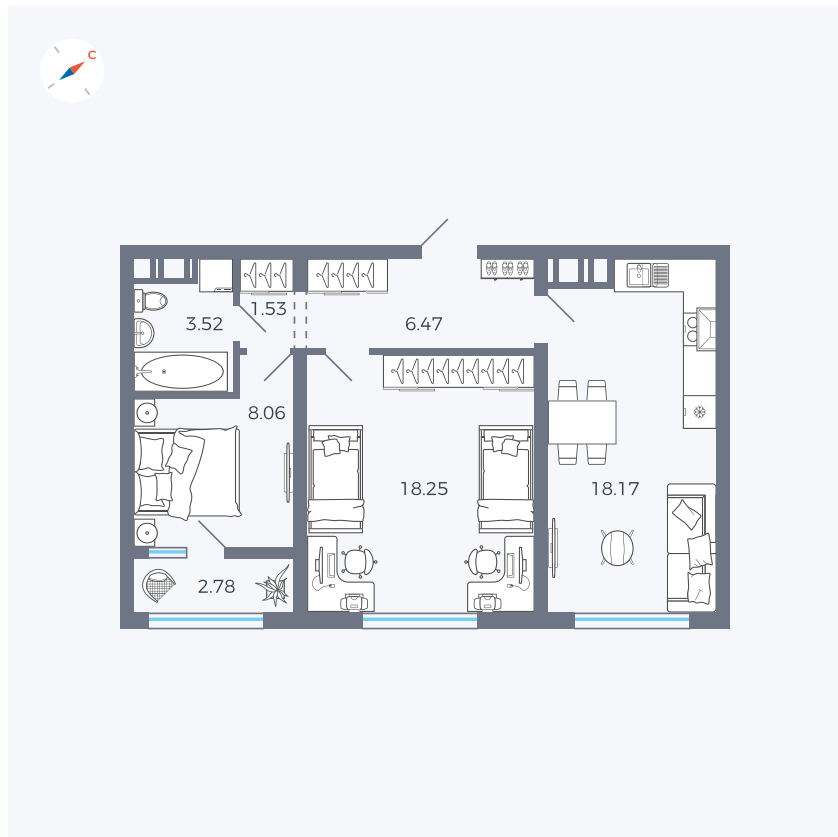

Планировка Тип 227

# Квартира 206

Квартал 42 / Дом 3 / Секция 6 / Этаж 4

Комнат ..... 2

Площадь ..... 58.78 м<sup>2</sup>

Срок сдачи ..... II кв. 2026

Вид из окна ..... Улица