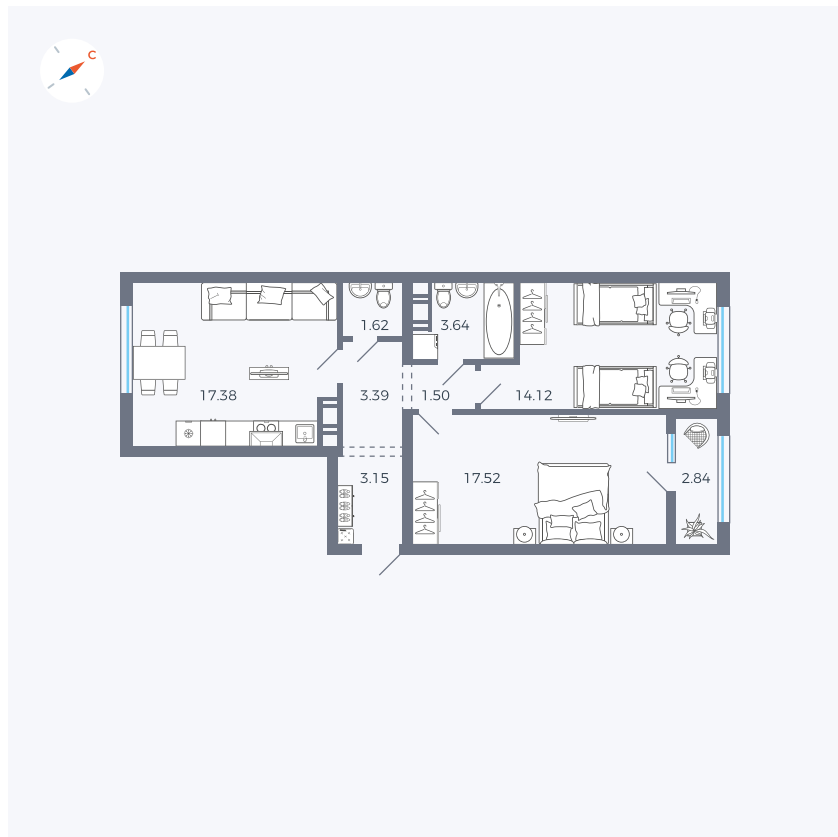

Планировка Тип 258

# Квартира 204

Квартал 42 / Дом 3 / Секция 6 / Этаж 4

Комнат ..... 2

Площадь ..... 65.16 м<sup>2</sup>

Срок сдачи ..... Дом сдан

Вид из окна .....