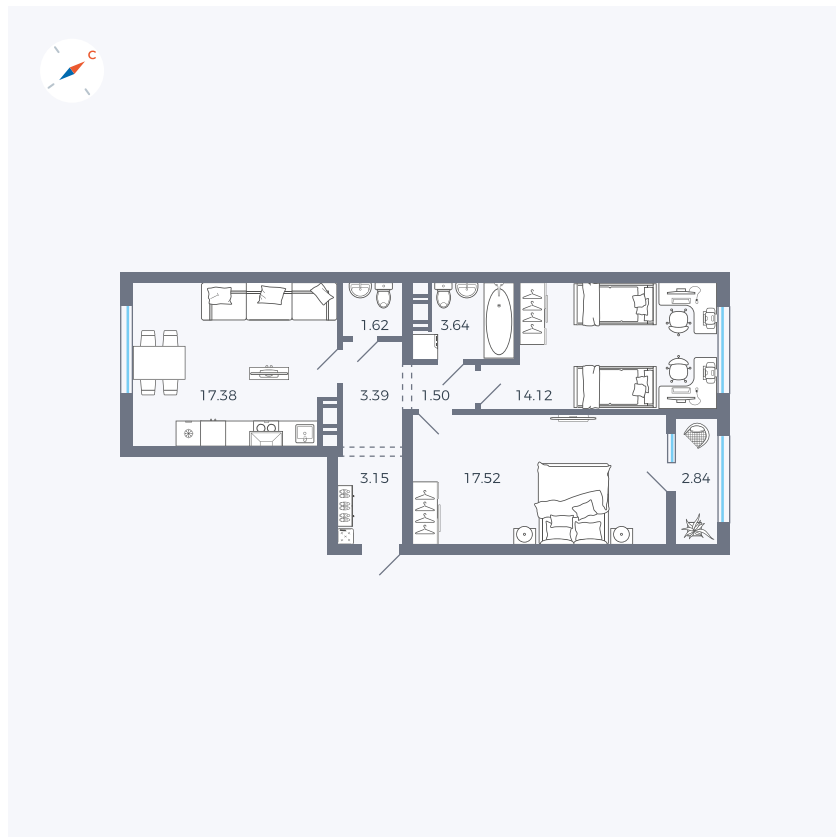

Планировка Тип 258

Квартира 204

Квартал 42 / Дом 3 / Секция 6 / Этаж 4

Комнат 2

Площадь 65.16 м²

Срок сдачи II кв. 2026

Вид из окна

Отделка