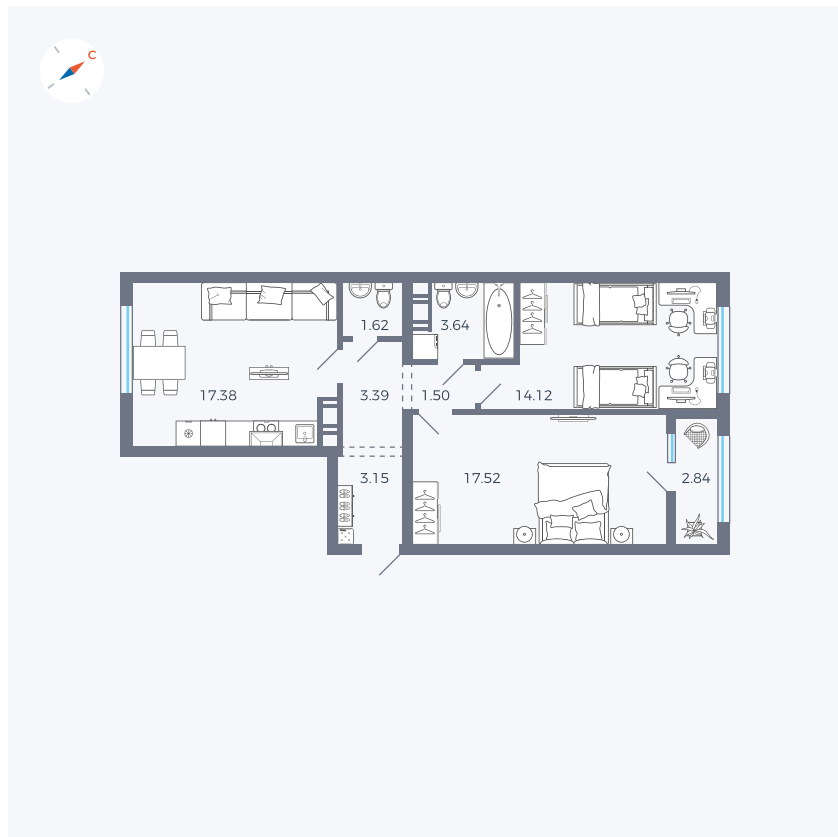

Планировка Тип 258

# Квартира 204

Квартал 42 / Дом 3 / Секция 6 / Этаж 4

Комнат ..... 2

Площадь ..... 65.16 м<sup>2</sup>

Срок сдачи ..... II кв. 2026

Вид из окна .....