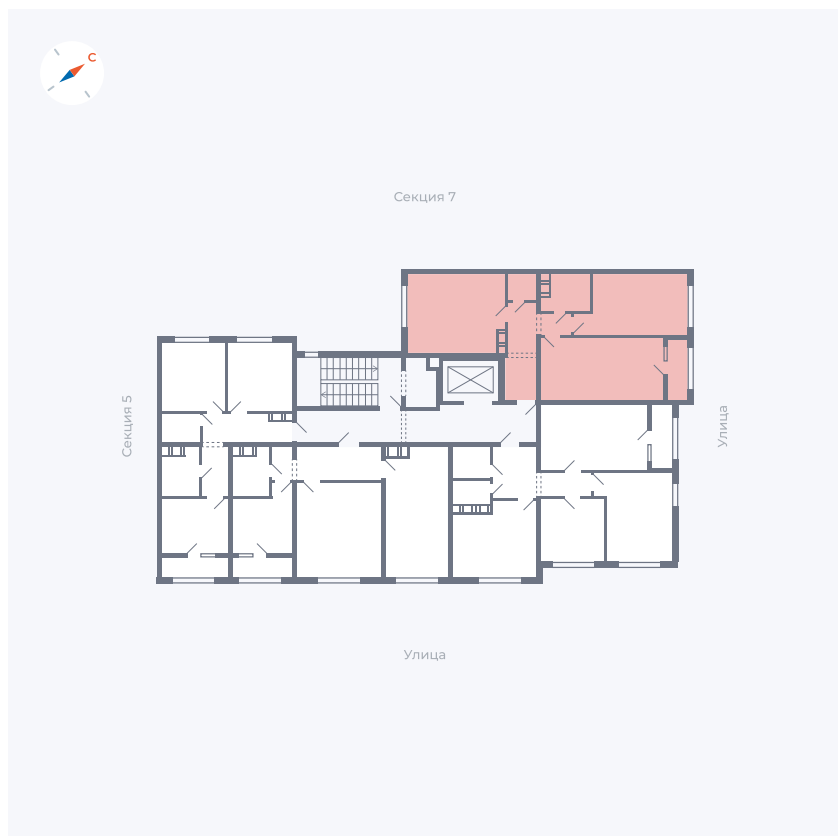

На этаже

Для заметок

Дата генерации: 04.04.2025