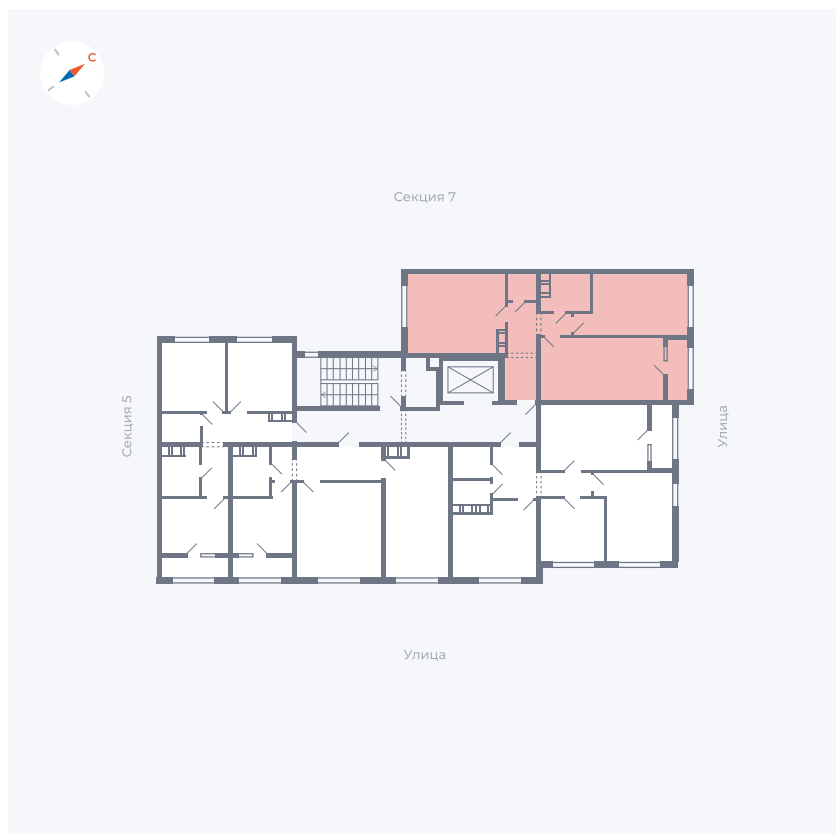

На этаже

Для заметок

Дата генерации: 26.04.2026