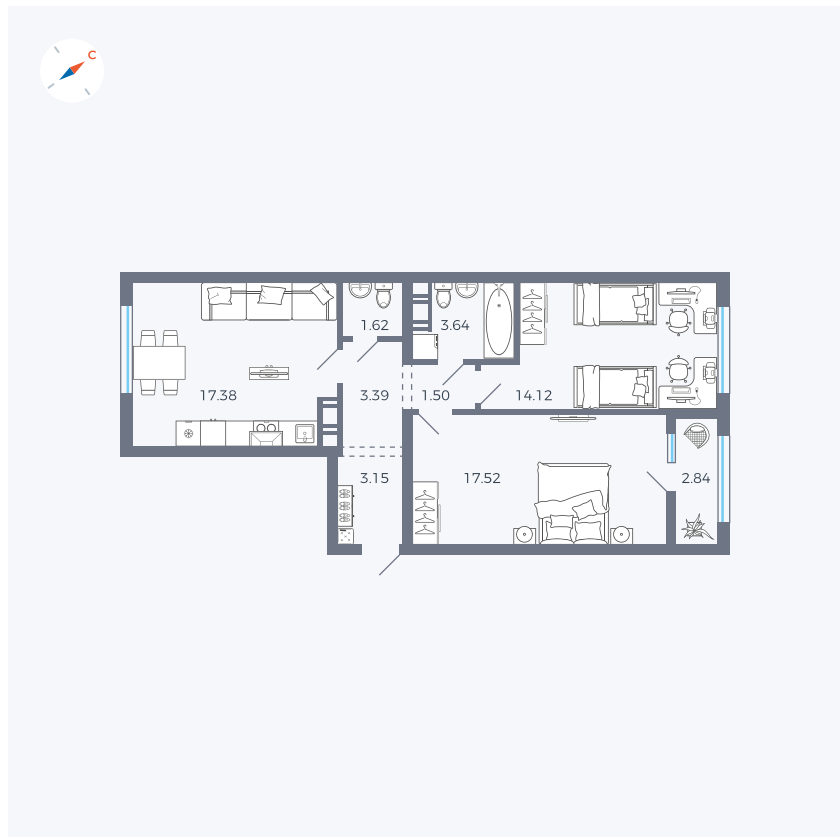

Планировка Тип 258

Квартира 204

Квартал 42 / Дом 3 / Секция 6 / Этаж 4

Комнат 2

Площадь 65.16 м²

Срок сдачи Дом сдан

Вид из окна

Отделка