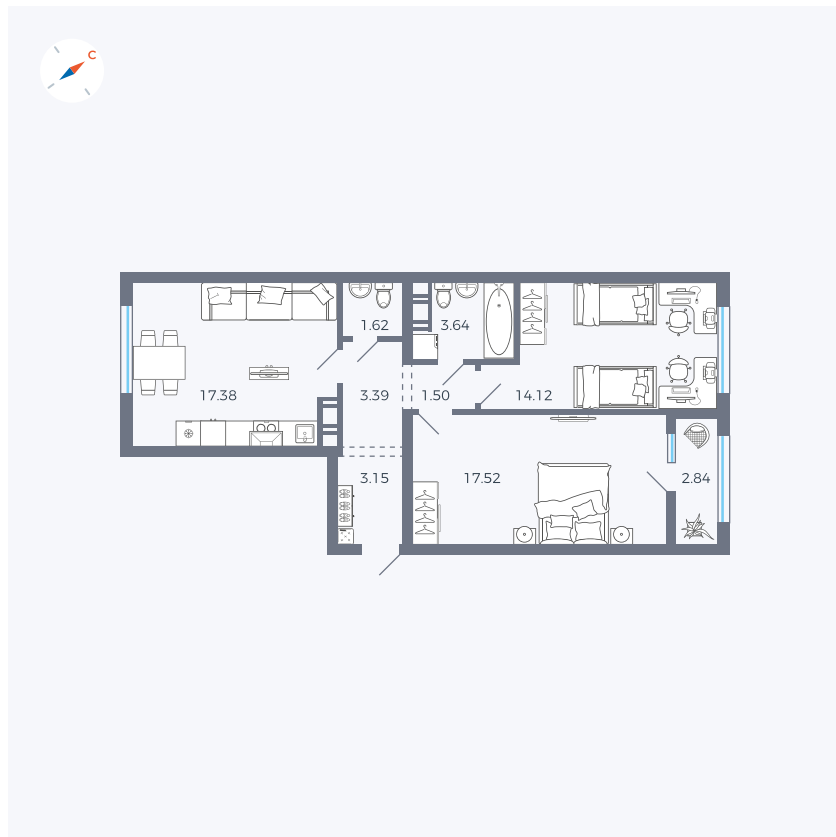

Планировка Тип 258

Квартира 204

Квартал 42 / Дом 3 / Секция 6 / Этаж 4

Комнат 2

Площадь 65.16 м²

Срок сдачи Дом сдан

Вид из окна

Отделка