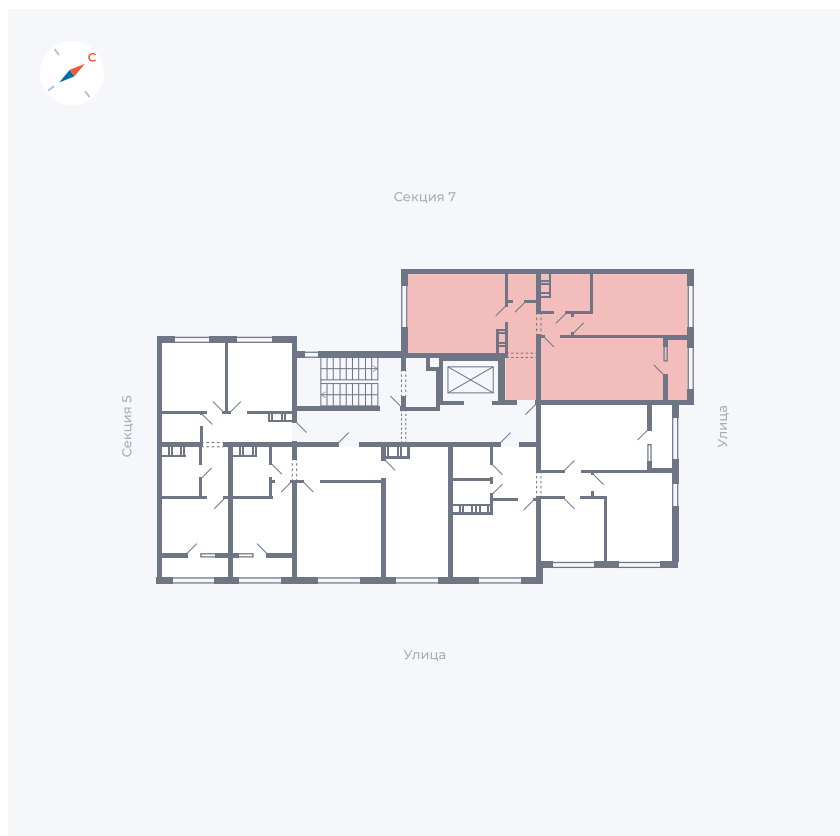

На этаже

Для заметок

Дата генерации: 27.05.2026