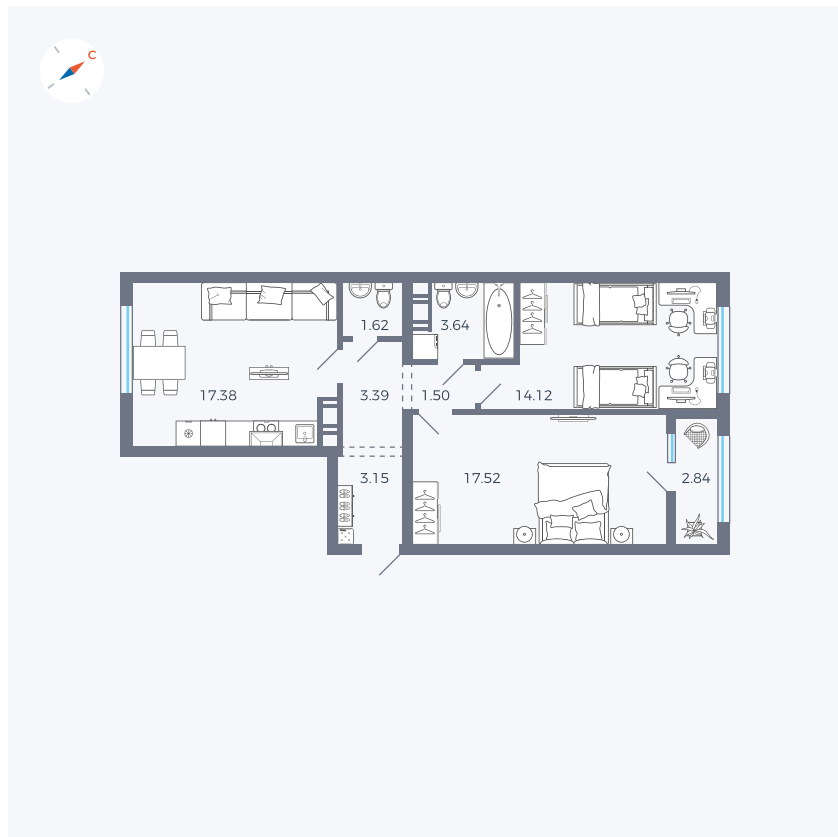

Планировка Тип 258

Квартира 204

Квартал 42 / Дом 3 / Секция 6 / Этаж 4

Комнат 2

Площадь ..... 65.16 м²

Срок сдачи ..... II кв. 2026

Вид из окна .....

Отделка

Цена: **0 Р**

Вы можете забронировать эту квартиру, или получить консультацию позвонив по номеру

+7 (846) 264-00-64