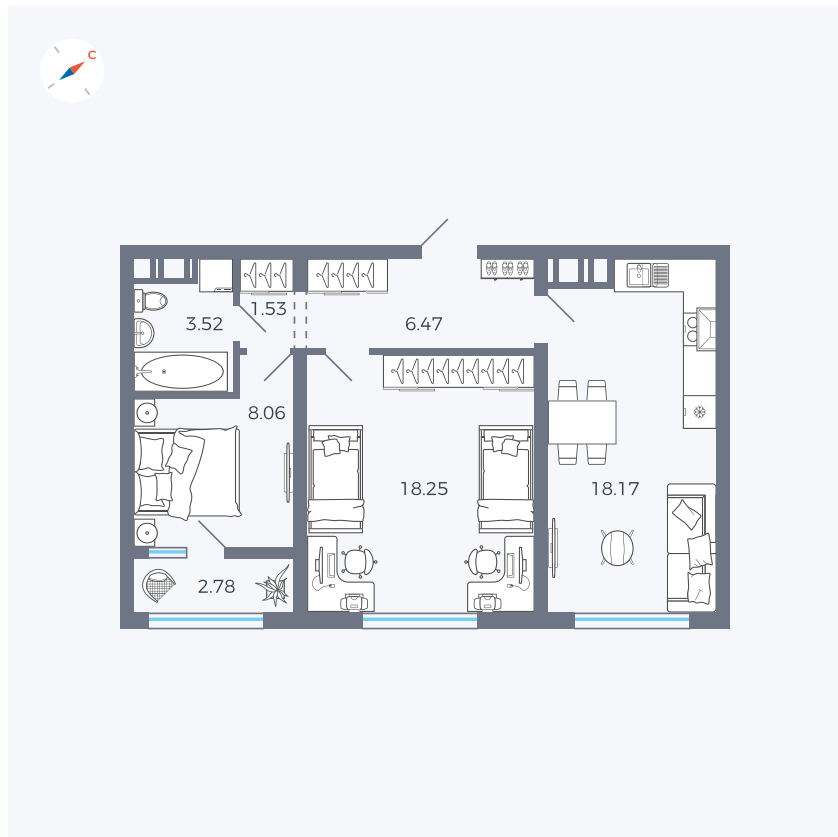

Планировка Тип 227

# Квартира 202

Квартал 42 / Дом 3 / Секция 6 / Этаж 3

Комнат ..... 2

Площадь ..... 58.78 м<sup>2</sup>

Срок сдачи ..... II кв. 2026

Вид из окна ..... Улица