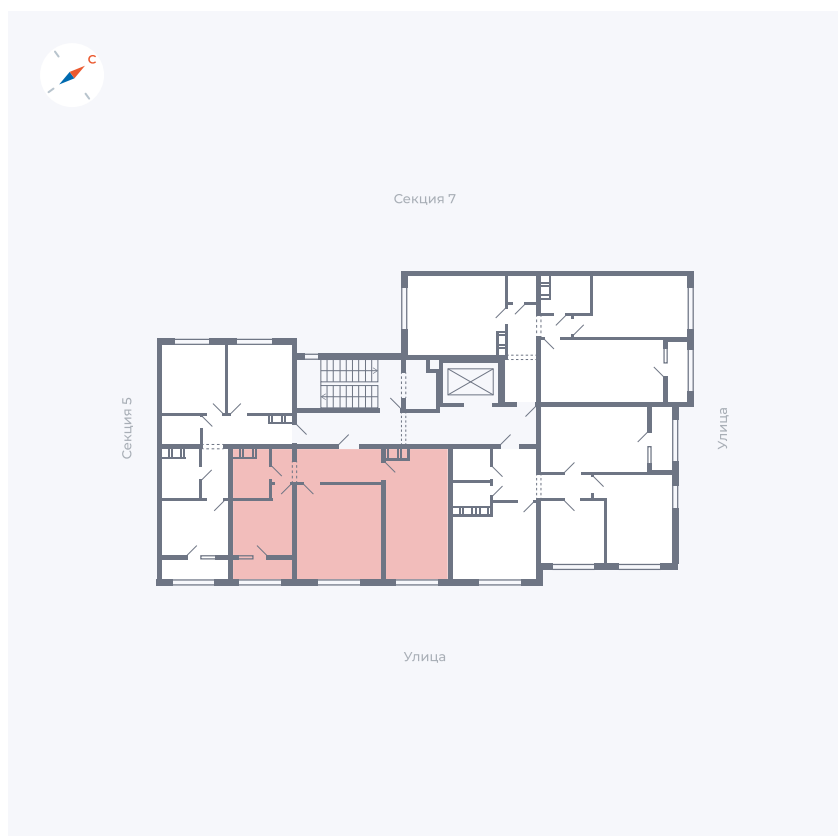

На этаже

Для заметок

Дата генерации: 04.04.2025