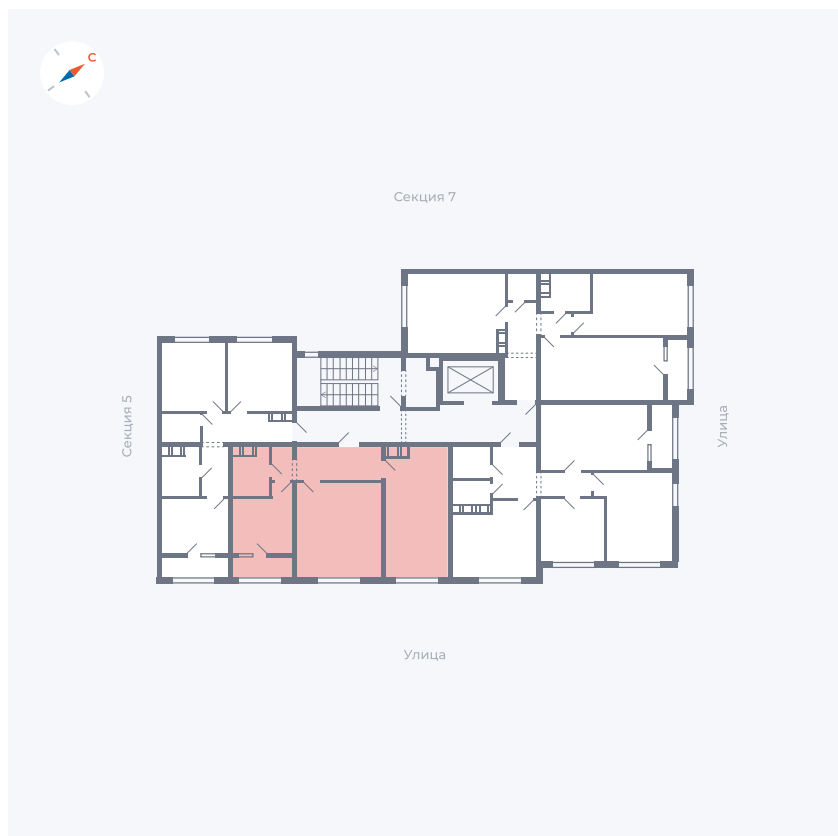

На этаже

Для заметок

Дата генерации: 27.04.2025