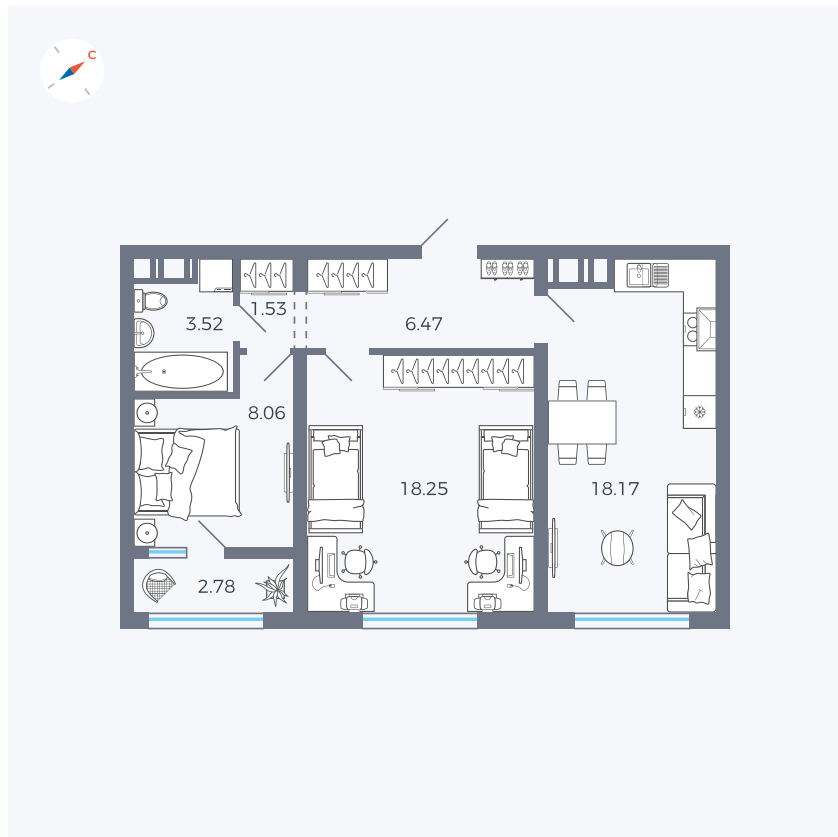

Планировка Тип 227

Квартира 202

Квартал 42 / Дом 3 / Секция 6 / Этаж 3

Комнат	2
Площадь	58.78 м ²
Срок сдачи	II кв. 2026
Вид из окна	Улица

Отделка

Цена: **0 Р**

Вы можете забронировать эту квартиру, или получить консультацию позвонив по номеру