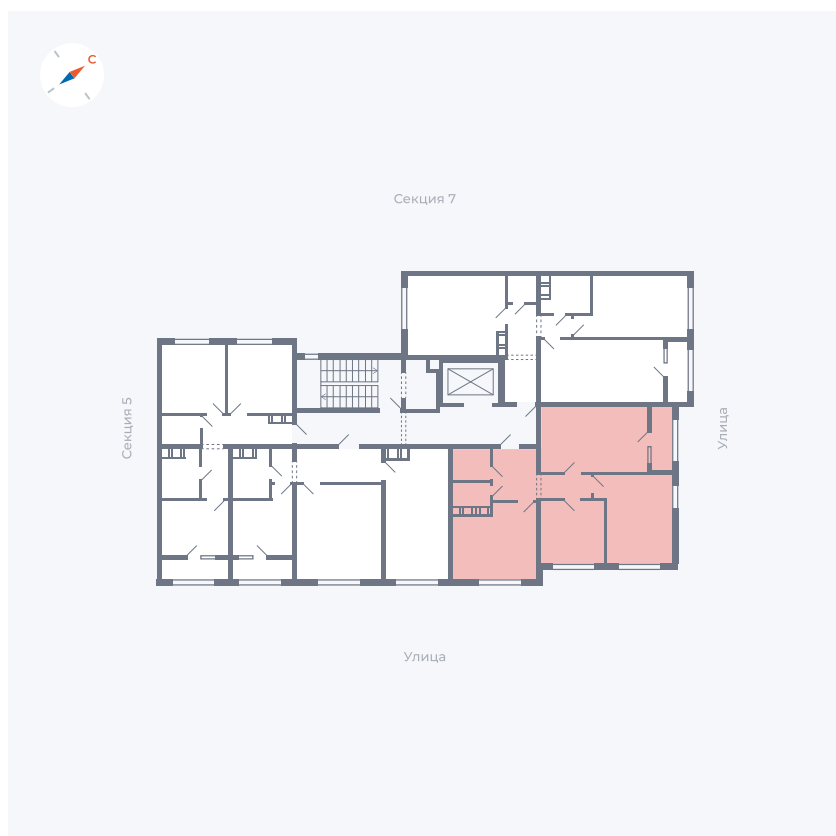

На этаже

Для заметок

Дата генерации: 21.05.2026