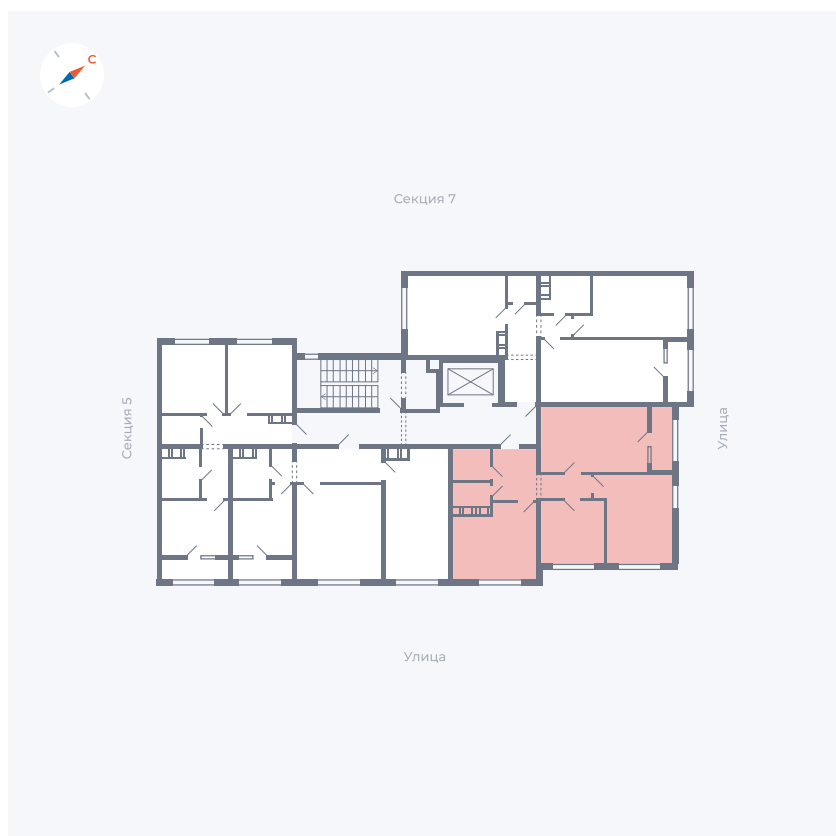

На этаже

Для заметок

Дата генерации: 23.02.2025