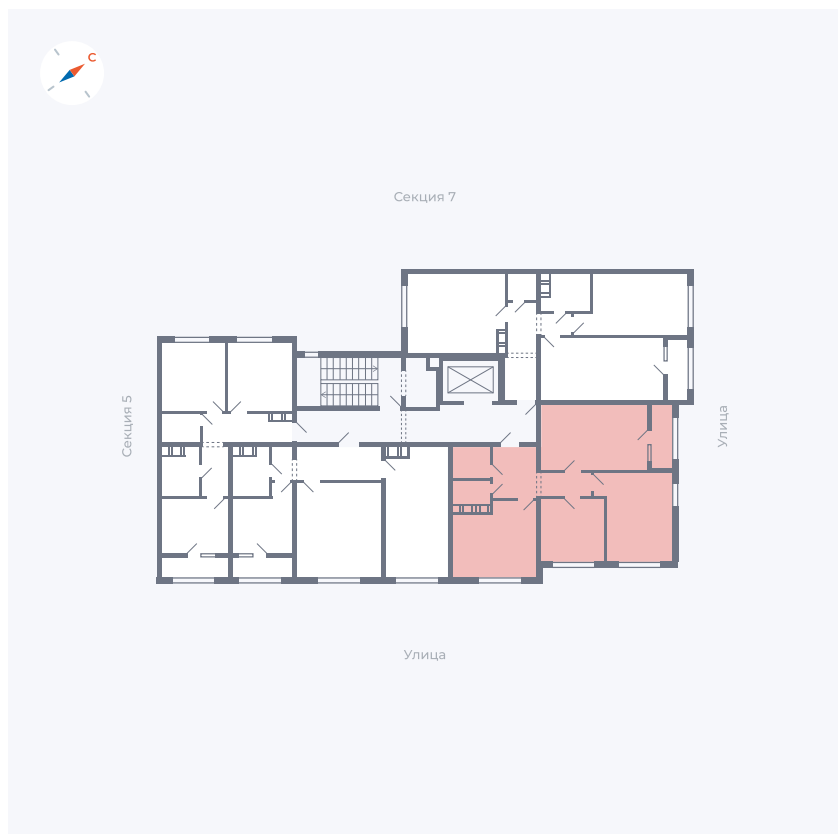

На этаже

Для заметок

Дата генерации: 25.02.2026