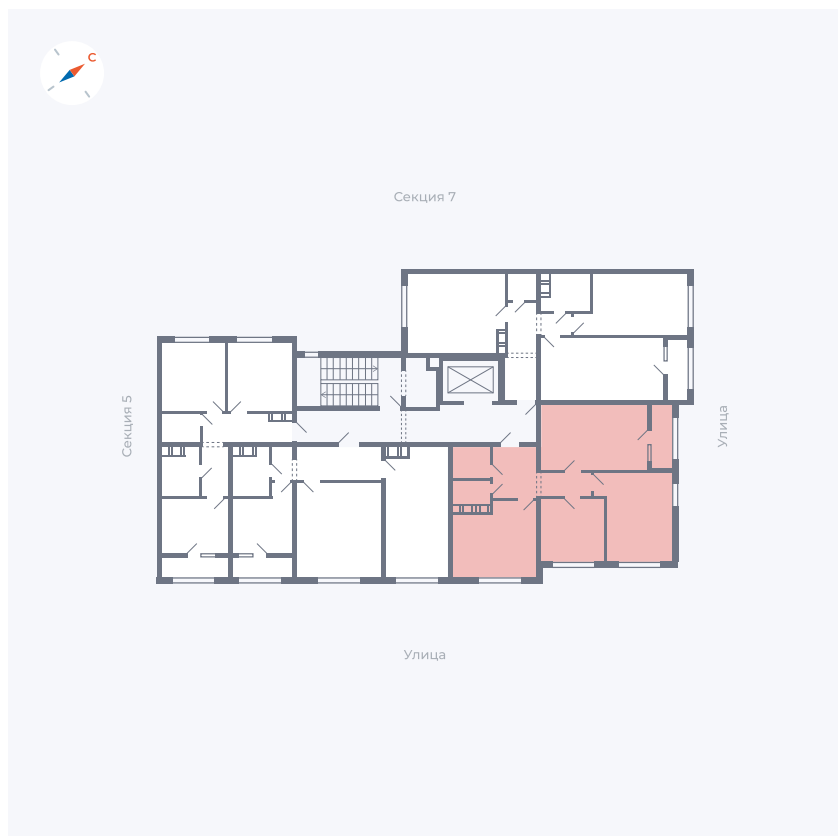

На этаже

Для заметок

Дата генерации: 04.12.2025