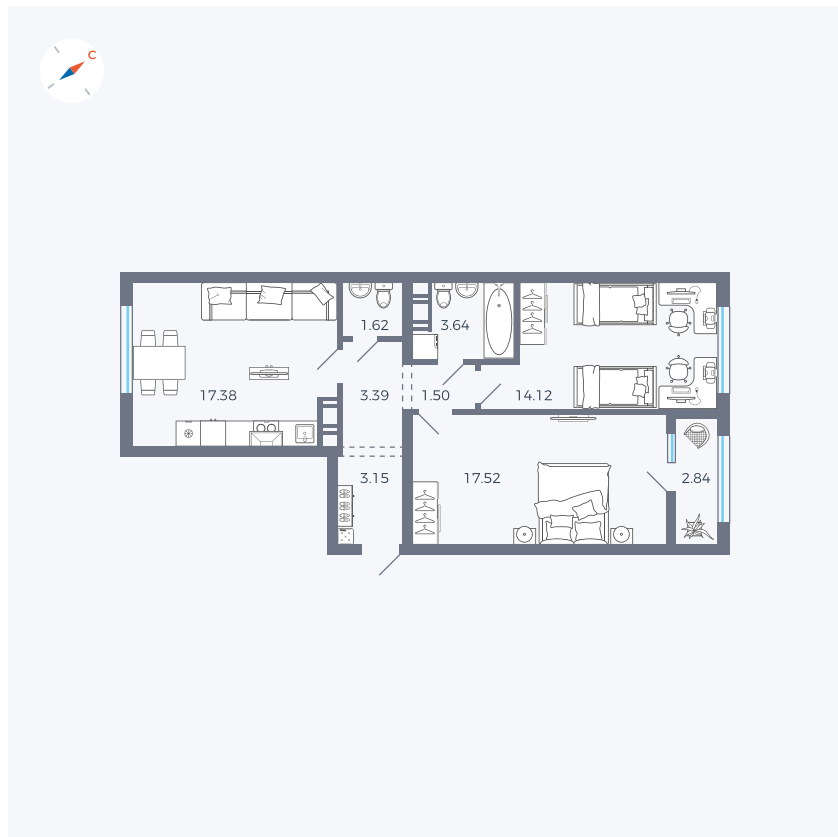

Планировка Тип 258

# Квартира 200

Квартал 42 / Дом 3 / Секция 6 / Этаж 3

Комнат ..... 2

Площадь ..... 65.16 м<sup>2</sup>

Срок сдачи ..... II кв. 2026

Вид из окна .....