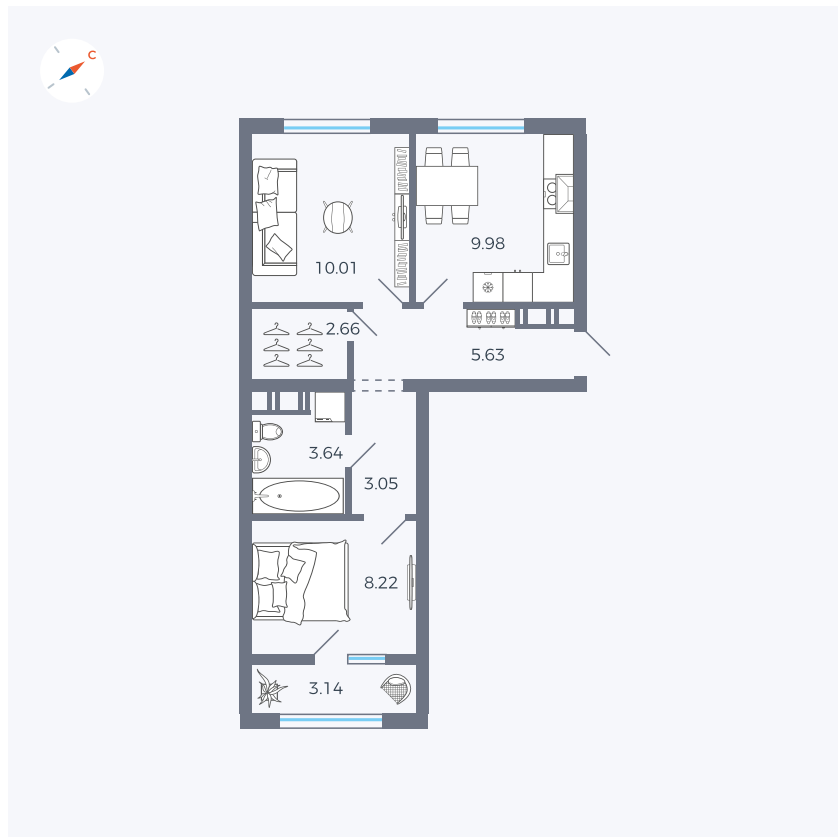

Планировка Тип 276

Квартира 227

Квартал 42 / Дом 3 / Секция 6 / Этаж 9

Комнат	2
Площадь	46.33 м ²
Срок сдачи	II кв. 2026
Вид из окна	

Отделка

Цена: **0 ₪**

Вы можете забронировать эту квартиру, или получить консультацию позвонив по номеру